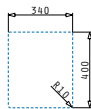

Obvod dřezu: 380 x 440mm
Rozměr dřezové nádoby: 340 x 400 x 200mm
Min. Šířka skříňky: 40cm
Boční přepad