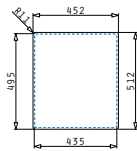

Série Istros FM (Montáž v rovině)

ISTROS (45X51) 1B FM

Obvod dřezu: 450 x 510mm
Rozměr dřezové nádoby: 400 x 400 x 200mm
Min. Šířka skříňky: 45cm
Boční přepad

Povrchová úprava	Kód produktu	Otvory pro vodovodní baterii	Výtoková hlavice	Cena*
HLADKÝ - POLISHED	101054801	1 otvor	Ø92mm	6.990Kč

Balení: 1 Kus / Kartónová krabice

Montáž do roviny

Volitelné doplňky

Instalační materiál v ceně výrobku

ISTROS (50X51) 1B FM

Obvod dřezu: 500 x 510mm
Rozměr dřezové nádoby: 450 x 400 x 200mm
Min. Šířka skříňky: 50cm
Boční přepad

Povrchová úprava	Kód produktu	Otvory pro vodovodní baterii	Výtoková hlavice	Cena*
HLADKÝ - POLISHED	101047501	1 otvor	Ø92mm	7.290Kč

Balení: 1 Kus / Kartónová krabice

Montáž do roviny

Volitelné doplňky

Instalační materiál v ceně výrobku