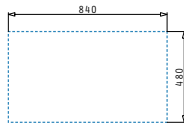

Sparta

SPARTA (86X50) 2B

Obvod dřezu: 860 x 500mm
Rozměr dřezové nádoby: 340 x 400 x 150mm / 340 x 400 x 150mm
Min. Šířka skříňky: 80cm
Boční přepad

Povrchová úprava	Kód produktu	Otvory pro vodovodní baterii	Výtoková hlavice	Cena*
HLADKÝ - SATIN	100133001	1 otvor	Ø92mm	2.590Kč

Balení: Kartónový Přebal

Horní montáž

EASYFIX™

Volitelné doplňky

Instalační materiál v ceně výrobku

SPARTA (100X50) 1 1/2B 1D

Obvod dřezu: 1000 x 500mm
Rozměr dřezové nádoby: 340 x 400 x 150mm / 160 x 300 x 90mm
Min. Šířka skříňky: 60cm
Boční přepad

Povrchová úprava	Kód produktu	Pozice dřezové nádoby	Výtoková hlavice	Cena*
HLADKÝ - SATIN	100125801	Reversibilní Bez otvoru	Ø92mm	2.490Kč

Balení: Kartónový Přebal

Horní montáž

EASYFIX™

Volitelné doplňky

Instalační materiál v ceně výrobku