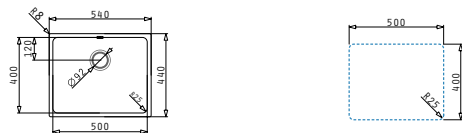

Šablona pro výřez otvoru do pracovní desky je přiložena v balení