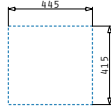

Obvod dřezu: 465 x 435mm
Rozměr dřezové nádoby: 365 x 335 x 150mm
Min. Šířka skříňky: 40cm
Boční přepad