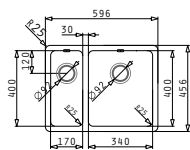

## LYDIA (60X46) 1 1/2B RH

Obvod dřezu: 596 x 456mm  
 Rozměr dřezové nádoby: 170 x 400 x 140mm / 340 x 400 x 200mm  
 Min. Šířka skříňky: 60cm  
 Boční přepad

Šablona pro výřez otvoru do pracovní desky je přiložena v balení