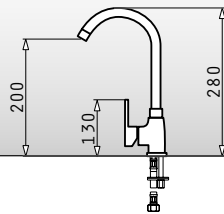

Bello Duo

Páková směšovací baterie s keramickými diskami

CARBON	090927638	1.790Kč
BEIGE	090927038	1.790Kč
BLACK	090927138	1.790Kč
GREY	090927538	1.790Kč