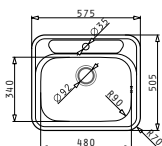

Nerezové Dřezy

ATRIA

Obvod dřezu: 575 x 505mm
Rozměr dřezové nádoby: 480 x 340 x 190mm
Min. Šířka skříňky: 60cm
Boční přepad

Povrchová úprava	Kód produktu	Otvory pro vodovodní baterii	Výtoková hlavice	Cena*
HLADKÝ - POLISHED	100081501	1 otvor	Ø92mm	2.690Kč

Balení: Kartónový Přebal

Horní montáž

EASYFIX™

Instalační materiál v ceně výrobku

CR

Obvod dřez: Ø450mm
Rozměr dřezové nádoby: Ø385 x 150mm
Min. Šířka skříňky: 45cm
Boční přepad

Povrchová úprava	Kód produktu	Otvory pro vodovodní baterii	Výtoková hlavice	Cena*
HLADKÝ - POLISHED	100034701	Bez otvoru	Ø92mm	1.190Kč
HLADKÝ - POLISHED	100034001	Bez otvoru	Ø60mm	1.090Kč

Balení: Kartónový Přebal

Horní montáž

EASYFIX™

Volitelné doplňky

Instalační materiál v ceně výrobku