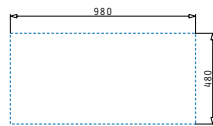

Alea

ALEA (100X50) 1 1/2B 1D

Obvod dřezu: 1000 x 500mm
Rozměr dřezové nádoby: 330 x 400 x 190mm / 170 x 290 x 130mm
Min. Šířka skříňky: 60cm
Boční přepad

Povrchová úprava	Kód produktu	Pozice dřezové nádoby	Výtoková hlavice	Cena*
HLADKÝ - POLISHED	107155001	Reversibilní Bez otvoru	Ø92mm	4.390Kč

Balení: Kartónový Přebal

Horní montáž

EASYFIX™

Volitelné doplňky

043001401
Skleněná krájecí deska

525009501
Dřevěná krájecí deska

043001901
Nerezová odkapávací miska

521006301
Ø92 krytka odpadu nerez

Instalační materiál v ceně výrobku

521097301
Výtoková hlavice Ø92 s bočním přepadem

521097201
Výtoková hlavice Ø92

521055201
Sifon pro dřezu 1 1/2B

ALEA (116X50) 2B 1D

Obvod dřezu: 1160 x 500mm
Rozměr dřezové nádoby: 330 x 400 x 190mm / 330 x 400 x 190mm
Min. Šířka skříňky: 80cm
Boční přepad

Povrchová úprava	Kód produktu	Pozice dřezové nádoby	Výtoková hlavice	Cena*
HLADKÝ - POLISHED	107155101	Reversibilní Bez otvoru	Ø92mm	4.990Kč

Balení: Kartónový Přebal

Horní montáž

EASYFIX™

Volitelné doplňky

043001401
Skleněná krájecí deska

525009501
Dřevěná krájecí deska

525006401
Koš Nerezový

521006301
Ø92 krytka odpadu nerez

Instalační materiál v ceně výrobku

521097301
Výtoková hlavice Ø92 s bočním přepadem

521097201
Výtoková hlavice Ø92

521055101
Sifon pro dřezu 2B