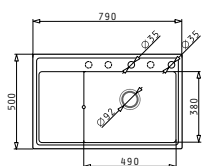

Obvod dřezu: 790 x 500mm
Rozměr dřezové nádoby: 490 x 380 x 190mm
Min. Šířka skříňky: 60cm
Boční přepad