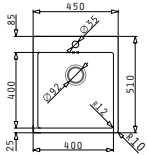

Série Istros FM (Montáž v rovině)

ISTROS (45X51) 1B FM

Obvod dřezu: 450 x 510mm
Rozměr dřezové nádoby: 400 x 400 x 200mm
Min. Šířka skříňky: 45cm
Boční přepad

Povrchová úprava	Kód produktu	Otvory pro vodovodní baterii	Výtoková hlavice	Cena*
HLADKÝ - POLISHED	101054801	1 otvor	Ø92mm	6.990Kč

Balení: 1 Kus / Kartónová krabice

Montáž do roviny

Volitelné doplňky

Instalační materiál v ceně výrobku

ISTROS (50X51) 1B FM

Obvod dřezu: 500 x 510mm
Rozměr dřezové nádoby: 450 x 400 x 200mm
Min. Šířka skříňky: 50cm
Boční přepad

Povrchová úprava	Kód produktu	Otvory pro vodovodní baterii	Výtoková hlavice	Cena*
HLADKÝ - POLISHED	101047501	1 otvor	Ø92mm	7.290Kč

Balení: 1 Kus / Kartónová krabice

Montáž do roviny

Volitelné doplňky

Instalační materiál v ceně výrobku