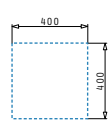

### PYRAGRANITE SIROS (47X51,5) 1B

Obvod dřezu: 470 x 515mm  
 Rozměr dřezové nádoby: 365 x 420 x 195mm  
 Min. Šířka skříňky: 45cm  
 Boční přeпад

Horní montáž

Spodní montáž A

Spodní montáž B

Šablona pro výřez otvoru do pracovní desky je přiložena v balení