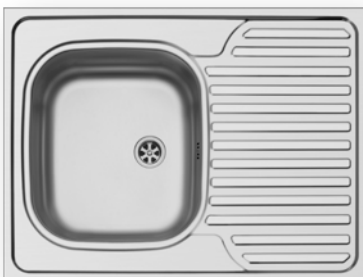

CORE (80X60) 1B 1D