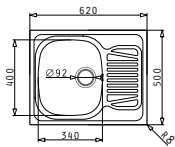

## SPARTA (62X50) 1B 1D

Obvod dřezu: 620 x 500mm  
 Rozměr dřezové nádoby: 340 x 400 x 150mm  
 Min. Šířka skříňky: 45cm  
 Boční přepad

| Povrchová úprava | Kód produktu     | Pozice dřezové nádoby      | Výtoková hlavice | Cena*          |
|------------------|------------------|----------------------------|------------------|----------------|
| HLADKÝ - SATIN   | <b>100125201</b> | Reversibilní<br>Bez otvoru | Ø92mm            | <b>1.490Kč</b> |
| DEKOR            | <b>100130201</b> | Reversibilní<br>Bez otvoru | Ø92mm            | <b>2.090Kč</b> |