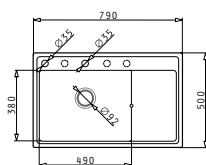

Obvod dřezu: 790 x 500mm
Rozměr dřezové nádoby: 490 x 380 x 190mm
Min. Šířka skříňky: 60cm
Boční přepad