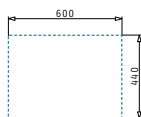

Obvod dřezu: 620 x 460mm
Rozměr dřezové nádoby: 380 x 380 x 190mm
Min. Šířka skříňky: 45cm
Boční přepad