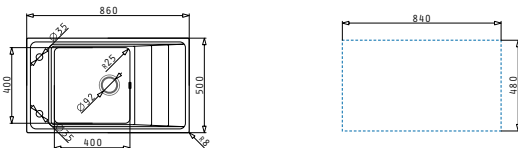

# Série Studio

**STUDIO (86X50) 1B 1D REV**

Obvod dřezu: 860 x 500mm  
 Rozměr dřezové nádoby: 400 x 400 x 200mm  
 Min. Šířka skříňky: 60cm  
 Boční přepad

| Povrchová úprava  | Kód produktu     | Otvory pro vodovodní baterii | Výtoková hlavice | Cena*          |
|-------------------|------------------|------------------------------|------------------|----------------|
| HLADKÝ - POLISHED | <b>107152430</b> | Reversibilní<br>1+1 otvor    | Ø92mm            | <b>7.990Kč</b> |