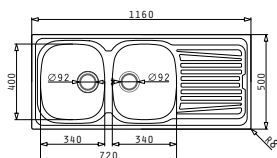

## Nerezové Dřezy

SPARTA (116X50) 2B 1D

Obvod dřezu: 1160 x 500mm  
 Rozměr dřezové nádoby: 340 x 400 x 150mm / 340 x 400 x 150mm  
 Min. Šířka skříňky: 80cm  
 Boční přepad

| Povrchová úprava | Kód produktu     | Otvory pro vodovodní baterii | Výtoková hlavice | Cena*          |
|------------------|------------------|------------------------------|------------------|----------------|
| HLADKÝ - SATIN   | <b>100129901</b> | Reversibilní<br>Bez otvoru   | Ø92mm            | <b>2.990Kč</b> |