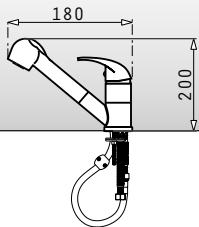

Fido

Páková směšovací baterie s keramickými diskami a výsuvnou sprchou

Barva	Kód produktu	Cena*
CHROM	090919938	1.690Kč

SNOW	090921738	2.190Kč
CARBON	090921938	2.190Kč
BEIGE	090920038	2.190Kč
BLACK	090920138	2.190Kč
GREY	090921838	2.190Kč
VANILLA	090922038	2.190Kč