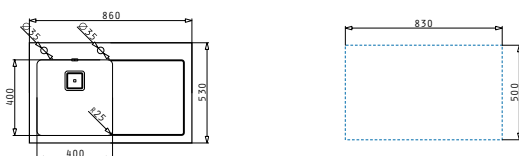

## CRYSTALON (86X53) 1B 1D ČERNÝ LH

Obvod dřezu: 860 x 530mm  
 Rozměr dřezové nádoby: 400 x 400 x 200mm  
 Min. Šířka skříňky: 50cm  
 Boční přepad

| Povrchová úprava                | Kód produktu     | Otvory pro vodovodní baterii | Výtoková hlavice | Cena*           |
|---------------------------------|------------------|------------------------------|------------------|-----------------|
| DŘEZ NEREZ & ČERNÉ TVRZENÉ SKLO | <b>109504330</b> | 2 otvory                     | Hranatá          | <b>12.490Kč</b> |