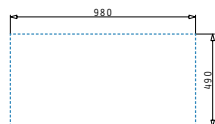

Obvod dřez: 1000 x 510mm
Rozměr dřezové nádoby: 465 x 395 x 210mm
Min. Šířka skříňky: 60cm
Boční přepad