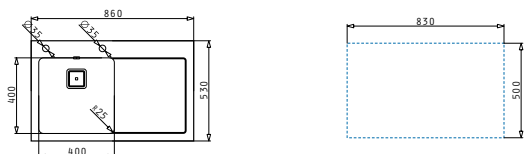

Horní montáž

Povrchová úprava	Kód produktu	Otvory pro vodovodní baterii	Výtoková hlavice	Cena*
DŘEZ NEREZ & BÍLÉ TVRZENÉ SKLO	109504530	2 otvory	Hranatá	13.490Kč

Balení: 1 Kus / Kartónová krabice

Volitelné doplňky

043001701
Skleněná krájecí deska

043001201
Nerezová odkapávací miska

Instalační materiál v ceně výrobku

521055801
Sifon pro dřezu 1B