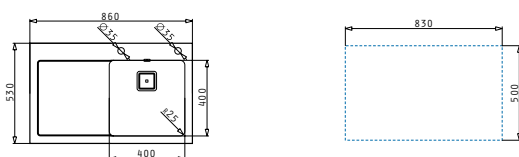

## CRYSTALON (86X53) 1B 1D ČERNÝ RH

Obvod dřezu: 860 x 530mm  
 Rozměr dřezové nádoby: 400 x 400 x 200mm  
 Min. Šířka skříňky: 50cm  
 Boční přepad

| Povrchová úprava                | Kód produktu     | Otvory pro vodovodní baterii | Výtoková hlavice | Cena*           |
|---------------------------------|------------------|------------------------------|------------------|-----------------|
| DŘEZ NEREZ & ČERNÉ TVRZENÉ SKLO | <b>109504230</b> | 2 otvory                     | Hranatá          | <b>12.490Kč</b> |