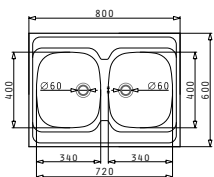

## INTERNATIONAL (80X60) 2B

Obvod dřezu: 800 x 600mm  
 Rozměr dřezové nádoby: 340 x 400 x 150mm / 340 x 400 x 150mm  
 Min. Šířka skříňky: 80cm  
 Boční přepad

| Povrchová úprava | Kód produktu     | Pozice dřezové nádoby | Výtoková hlavice | Cena*          |
|------------------|------------------|-----------------------|------------------|----------------|
| HLADKÝ - SATIN   | <b>100103501</b> | Bez otvoru            | Ø60mm            | <b>1.990Kč</b> |