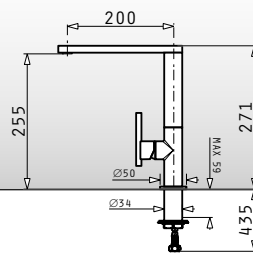

Grazia elegant

Páková směšovací baterie s keramickými disky