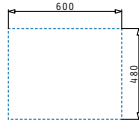

## ATHENA (62X50) 1B 1D

Obvod dřezu: 620 x 500mm  
 Rozměr dřezové nádoby: 340 x 400 x 180mm  
 Min. Šířka skříňky: 45cm  
 Boční přepad

| Povrchová úprava | Kód produktu     | Pozice dřezové nádoby     | Výtoková hlavice | Cena*          |
|------------------|------------------|---------------------------|------------------|----------------|
| HLADKÝ - SATIN   | <b>100187101</b> | Reversibilní<br>1+1 otvor | Ø92mm            | <b>2.290Kč</b> |