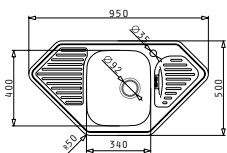

Povrchová úprava	Kód produktu	Otvory pro vodovodní baterii	Výtoková hlavice	Cena*
HLADKÝ - POLISHED	108760801	1 otvor	Ø92mm	3.290Kč

Balení: Kartónový Přebal

Horní montáž

EASYFIX™