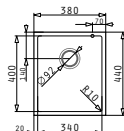

Obvod dřezu: 380 x 440mm
Rozměr dřezové nádoby: 340 x 400 x 200mm
Min. Šířka skříňky: 40cm
Boční přepad