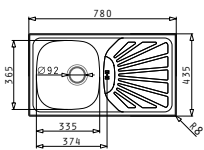

ET78 MARGARITA

Obvod dřezu: 780 x 435mm  
 Rozměr dřezové nádoby: 335 x 365 x 150mm  
 Min. Šířka skříňky: 45cm  
 Horní přepad

| Povrchová úprava | Kód produktu     | Pozice dřezové nádoby      | Výtoková hlavice | Cena*          |
|------------------|------------------|----------------------------|------------------|----------------|
| HLADKÝ - SATIN   | <b>100138601</b> | Reversibilní<br>Bez otvoru | Ø92mm            | <b>1.390Kč</b> |
| HLADKÝ - SATIN   | <b>100125001</b> | Reversibilní<br>Bez otvoru | Ø60mm            | <b>1.290Kč</b> |