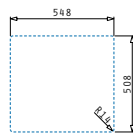

## ZERIA (56X52) 1B

Obvod dřezu: 560 x 520mm  
 Rozměr dřezové nádoby: 500 x 400 x 180mm  
 Min. Šířka skříňky: 60cm  
 Boční přepad

Montáž do roviny

Horní montáž

| Povrchová úprava  | Kód produktu     | Otvory pro vodovodní baterii | Výtoková hlavice | Cena*          |
|-------------------|------------------|------------------------------|------------------|----------------|
| HLADKÝ - POLISHED | <b>108983401</b> | 1 otvor                      | Ø92mm            | <b>5.590Kč</b> |