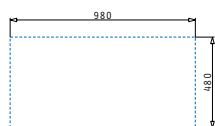

## Pyragranitové Dřezy

PYRAGRANITE KARTESIO PLUS (100X50) 1B 1D

Obvod dřez: 1000 x 500mm  
 Rozměr dřezové nádoby: 500 x 420 x 210mm  
 Min. Šířka skříňky: 60cm  
 Boční přepad

| Barva     | Kód produktu     | Výtoková hlavice | Dostupnost    | Cena*          |
|-----------|------------------|------------------|---------------|----------------|
| SNOW      | <b>070054411</b> | Obdélníková      | Skladem       | <b>6.590Kč</b> |
| CARBON    | <b>070054511</b> | Obdélníková      | Skladem       | <b>6.590Kč</b> |
| BEIGE     | <b>070054611</b> | Obdélníková      | Na objednávku | <b>6.590Kč</b> |
| MOCHA     | <b>070054711</b> | Obdélníková      | Skladem       | <b>6.590Kč</b> |
| CHOCOLATE | <b>070054811</b> | Obdélníková      | Na objednávku | <b>6.590Kč</b> |
| IRON GREY | <b>070054911</b> | Obdélníková      | Skladem       | <b>6.590Kč</b> |