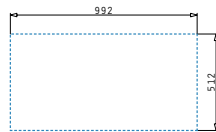

## OLYNTHOS (100X52) 1B 1D LH

Obvod dřezu: 1000 x 520mm  
 Rozměr dřezové nádoby: 450 x 400 x 200mm  
 Min. Šířka skříňky: 50cm  
 Boční přepad

Montáž do roviny

Horní montáž

| Povrchová úprava | Kód produktu     | Otvory pro vodovodní baterii | Výtoková hlavice | Cena*           |
|------------------|------------------|------------------------------|------------------|-----------------|
| KARTÁČOVANÝ      | <b>108911401</b> | 2 otvory                     | Hranatá          | <b>10.490Kč</b> |