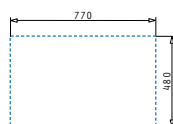

Obvod dřezu: 790 x 500mm
Rozměr dřezové nádoby: 490 x 380 x 190mm
Min. Šířka skříňky: 60cm
Boční přepad