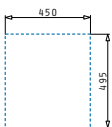

Pyragranite Siros

PYRAGRANITE SIROS (47X51,5) 1B

Obvod dřezu: 470 x 515mm
Rozměr dřezové nádoby: 365 x 420 x 195mm
Min. Šířka skříňky: 45cm
Boční přeпад

Šablona pro výřez otvoru do pracovní desky je přiložena v balení

Barva	Kód produktu	Výtoková hlavice	Dostupnost	Cena*
SNOW	070084701	Ø92mm	Skladem	3.990Kč
CARBON	070084501	Ø92mm	Skladem	3.990Kč
BEIGE PÍSKOVÝ	070084201	Ø92mm	Skladem	3.990Kč
BLACK	070084301	Ø92mm	Skladem	3.990Kč
GREY	070084401	Ø92mm	Skladem	3.990Kč
VANILLA	070084601	Ø92mm	Skladem	3.990Kč

Balení: 1 Kus / Kartónová krabice

Volitelné doplňky

Instalační materiál v ceně výrobku

PYRAGRANITE SIROS (57X51,5) 1B

Obvod dřezu: 570 x 515mm
Rozměr dřezové nádoby: 450 x 420 x 195mm
Min. Šířka skříňky: 50cm
Boční přeпад

Šablona pro výřez otvoru do pracovní desky je přiložena v balení

Barva	Kód produktu	Výtoková hlavice	Dostupnost	Cena*
SNOW	070085301	Ø92mm	Skladem	4.490Kč
CARBON	070085101	Ø92mm	Skladem	4.490Kč
BEIGE PÍSKOVÝ	070084801	Ø92mm	Skladem	4.490Kč
BLACK	070084901	Ø92mm	Skladem	4.490Kč
GREY	070085001	Ø92mm	Skladem	4.490Kč
VANILLA	070085201	Ø92mm	Skladem	4.490Kč

Balení: 1 Kus / Kartónová krabice

Volitelné doplňky

Instalační materiál v ceně výrobku