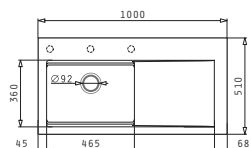

Obvod dřez: 1000 x 510mm
Rozměr dřezové nádoby: 465 x 395 x 210mm
Min. Šířka skříňky: 60cm
Boční přepad

Barva	Kód produktu	Výtoková hlavice	Dostupnost	Cena*
SNOW	070017211	Ø92mm	Skladem	6.990Kč
CARBON	070017411	Ø92mm	Skladem	6.990Kč
BEIGE	070017611	Ø92mm	Na objednávku	6.990Kč
MOCHA	070017811	Ø92mm	Skladem	6.990Kč
CHOCOLATE	070018011	Ø92mm	Na objednávku	6.990Kč
IRON GREY	070018211	Ø92mm	Skladem	6.990Kč

Balení: 1 Kus / Kartónová krabice

Horní montáž

Included waste fittings