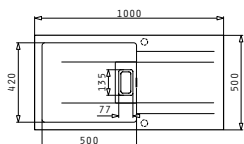

## Pyragranitové Dřezy

PYRAGRANITE KARTESIO PLUS (100X50) 1B 1D

Obvod dřez: 1000 x 500mm  
 Rozměr dřezové nádoby: 500 x 420 x 210mm  
 Min. Šířka skříňky: 60cm  
 Boční přepad

| Barva     | Kód produktu     | Výtoková hlavice | Dostupnost    | Cena*          |
|-----------|------------------|------------------|---------------|----------------|
| SNOW      | <b>070054411</b> | Obdélníková      | Skladem       | <b>6.590Kč</b> |
| CARBON    | <b>070054511</b> | Obdélníková      | Skladem       | <b>6.590Kč</b> |
| BEIGE     | <b>070054611</b> | Obdélníková      | Na objednávku | <b>6.590Kč</b> |
| MOCHA     | <b>070054711</b> | Obdélníková      | Skladem       | <b>6.590Kč</b> |
| CHOCOLATE | <b>070054811</b> | Obdélníková      | Na objednávku | <b>6.590Kč</b> |
| IRON GREY | <b>070054911</b> | Obdélníková      | Skladem       | <b>6.590Kč</b> |