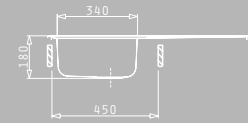

Vlastnosti

Balení

Používáme dva různé typy balení, buď kartonové krabice, nebo kartónový přebal. Do kartonové krabice se vejde také výpusť, sifon a v některých případech další příslušenství vhodné pro zabalený dřez. Obal ve formě kartónového přebalu obsahuje pouze dřez. Vhodnou výpusť a sifon je nutno objednat zvlášť (pokud není součástí balení).

Výpustné ventily

Číslo použité k určení typu výpustního ventilu představuje průměr odtoku. Dodávají se dřezy s průměrem výpusti 60mm (1,5"), 92mm (3,5") nebo s hranatou výpusť (záleží na modelu).

Přepad

Všechny dřezy PYRAMIS jsou opatřeny přepadovým otvorem, který chrání před případným přetečením. Přepad může být buď ve stěně nádoby, nebo na odkapávací ploše dřezu.

Minimální šířka (Modul) spodní skříňky

Udává minimální celkovou šířku spodní skříňky potřebnou pro osazení dřezu, přepadu, odpadního potrubí a směšovací baterie.

Nákres pro výřez

Detailní návod, který usnadní přesné vyřezání otvoru do pracovní desky. Uvádí délku a šířku výřezu i rohový úhel příslušného modelu, pro instalaci dřezů s horní nebo spodní montáží.

Těsnění dodávané s dřezem

Dřezy PYRAMIS z nerezové oceli určené pro horní montáž se dodávají již opatřené těsněním z polyuretanu nalepené po spodním obvodu dřezu. Instalace takového dřezu je proto mnohem snadnější a příjemnější, těsnění, které je již připraveno, ušetří čas v porovnání s jinými metodami upevnění nebo utěsnění. Prohlédněte si tento model v katalogu, najdete ho pod logem **EASYFIX™**.

Typy Instalace

Horní montáž

Okraj dřezu je po instalaci viditelný na pracovní desce.

Spodní montáž

Okraj dřezu se nachází pod úrovní pracovní desky.

Montáž v rovině

Okraj dřezu se nachází přesně v rovině s pracovní deskou.

Horní nástavná montáž