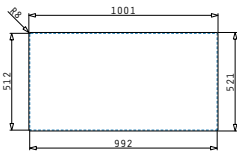

## OLYNTHOS (100X52) 1B 1D LH

Obvod dřezu: 1000 x 520mm  
 Rozměr dřezové nádoby: 450 x 400 x 200mm  
 Min. Šířka skříňky: 50cm  
 Boční přepad

Montáž do roviny

Horní montáž

| Povrchová úprava | Kód produktu     | Otvory pro vodovodní baterii | Výtoková hlavice | Cena*           |
|------------------|------------------|------------------------------|------------------|-----------------|
| KARTÁČOVANÝ      | <b>108911401</b> | 2 otvory                     | Hranatá          | <b>10.490Kč</b> |