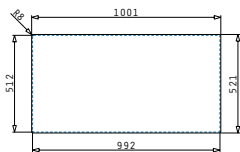

### OLYNTHOS (100X52) 1 1/2B 1D LH

Obvod dřezu: 1000 x 520mm  
 Rozměr dřezové nádoby: 340 x 400 x 200mm / 170 x 400 x 140mm  
 Min. Šířka skříňky: 60cm  
 Boční přepad

Montáž do roviny

Horní montáž

| Povrchová úprava | Kód produktu     | Otvory pro vodovodní baterii | Výtoková hlavice | Cena*           |
|------------------|------------------|------------------------------|------------------|-----------------|
| KARTÁČOVANÝ      | <b>108911601</b> | 2 otvory                     | Hranatá          | <b>11.490Kč</b> |