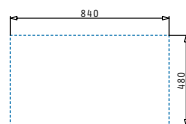

## DORIAN (86X50) 1B 1D

Obvod dřezu: 860 x 500mm  
 Rozměr dřezové nádoby: 450 x 400 x 210mm  
 Min. Šířka skříňky: 50cm  
 Boční přepad

| Povrchová úprava  | Kód produktu     | Pozice dřezové nádoby      | Výtoková hlavice | Cena*          |
|-------------------|------------------|----------------------------|------------------|----------------|
| HLADKÝ - POLISHED | <b>105060201</b> | Reversibilní<br>Bez otvoru | Ø92mm            | <b>3.390Kč</b> |