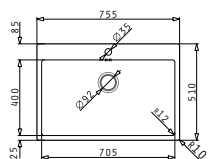

### ISTROS (75,5X51) 1B FM

Obvod dřezu: 755 x 510mm  
 Rozměr dřezové nádoby: 705 x 400 x 200mm  
 Min. Šířka skříňky: 80cm  
 Boční přepad

| Povrchová úprava  | Kód produktu     | Otvory pro vodovodní baterii | Výtoková hlavice | Cena*          |
|-------------------|------------------|------------------------------|------------------|----------------|
| HLADKÝ - POLISHED | <b>101041801</b> | 1 otvor                      | Ø92mm            | <b>9.590Kč</b> |