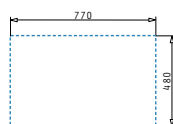

Obvod dřezu: 790 x 500mm
Rozměr dřezové nádoby: 490 x 380 x 190mm
Min. Šířka skříňky: 60cm
Boční přepad