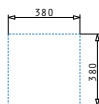

Obvod dřezu: 400 x 400mm
Rozměr dřezové nádoby: 350 x 270 x 160mm
Min. Šířka skříňky: 40cm
Boční přepad