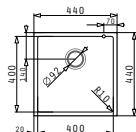

Obvod dřezu: 440 x 440mm
Rozměr dřezové nádoby: 400 x 400 x 200mm
Min. Šířka skříňky: 45cm
Boční přepad