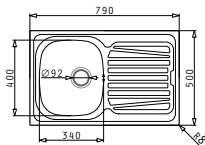

Sparta

SPARTA (62X50) 1B 1D

Obvod dřezu: 620 x 500mm
Rozměr dřezové nádoby: 340 x 400 x 150mm
Min. Šířka skříňky: 45cm
Boční přepad

Povrchová úprava	Kód produktu	Pozice dřezové nádoby	Výtoková hlavice	Cena*
HLADKÝ - SATIN	100125201	Reversibilní Bez otvoru	Ø92mm	1.490Kč
DEKOR	100130201	Reversibilní Bez otvoru	Ø92mm	2.090Kč

Balení: Kartónový Přebal

Horní montáž

EASYFIX™

Volitelné doplňky

525004801
Dřevěná krájecí
deska

Instalační materiál v ceně výrobku

521097301
Výtoková hlavice
Ø92 s bočním přepadem

521055801
Sifon
pro dřezy 1B

SPARTA (79X50) 1B 1D

Obvod dřezu: 790 x 500mm
Rozměr dřezové nádoby: 340 x 400 x 150mm
Min. Šířka skříňky: 45cm
Boční přepad

Povrchová úprava	Kód produktu	Pozice dřezové nádoby	Výtoková hlavice	Cena*
HLADKÝ - SATIN	100125701	Reversibilní Bez otvoru	Ø92mm	1.990Kč

Balení: Kartónový Přebal

Horní montáž

EASYFIX™

Volitelné doplňky

525004801
Dřevěná krájecí
deska

Instalační materiál v ceně výrobku

521097301
Výtoková hlavice
Ø92 s bočním přepadem

521055801
Sifon
pro dřezy 1B