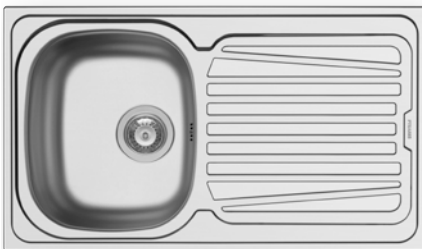

SPARTA (86X50) 1B 1D

Obvod dřezu: 860 x 500mm
Rozměr dřezové nádoby: 340 x 400 x 150mm
Min. Šířka skříňky: 45cm
Boční přepad

Povrchová úprava	Kód produktu	Pozice dřezové nádoby	Výtoková hlavice	Cena*
HLADKÝ - SATIN	100129801	Reversibilní Bez otvoru	Ø92mm	2.190Kč

Balení: Kartónový Přebal

Horní montáž

EASYFIX™

Volitelné doplňky

Instalační materiál v ceně výrobku