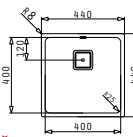

Obvod dřezu: 440 x 440mm
Rozměr dřezové nádoby: 400 x 400 x 200mm
Min. Šířka skříňky: 45cm
Boční přepad