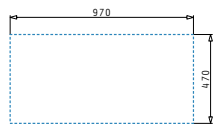

Obvod dřezu: 1000 x 500mm
Rozměr dřezové nádoby: 500 x 400 x 180mm
Min. Šířka skříňky: 60cm
Boční přepad