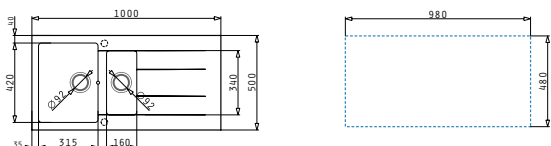

Šablona pro výřez otvoru do pracovní desky je přiložena v balení

Barva	Kód produktu	Výtoková hlavice	Dostupnost	Cena*
SNOW	070010511	Ø92mm	Skladem	6.190Kč
CARBON	070010611	Ø92mm	Skladem	6.190Kč
BEIGE	070010711	Ø92mm	Skladem	6.190Kč
MOCHA	070010811	Ø92mm	Skladem	6.190Kč
CHOCOLATE	070038711	Ø92mm	Skladem	6.190Kč
IRON GREY	070038811	Ø92mm	Skladem	6.190Kč

Balení: 1 Kus / Kartónová krabice

Horní montáž

Volitelné doplňky

Instalační materiál v ceně výrobku