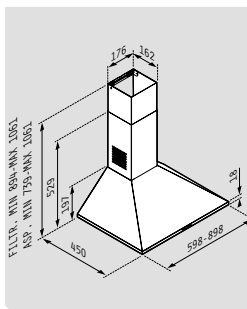

065954301
Karbonové filtry set
(2 kusy)

Cena*
390Kč

*Uvedené ceny jsou včetně DPH
*Cena včetně recyklačního poplatku