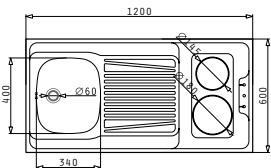

## PANTRY (120X60X5,5cm) 1B 1D - 2 EL. PLOTÝNKY

Obvod pantry: 1200 x 600 x 55mm  
 Rozměr dřezové nádoby: 340 x 400 x 150mm  
 Min. šířka skříňky: 45cm  
 Boční přepad

| Povrchová úprava | Kód produktu     | Pozice dřezové nádoby      | Výtoková hlavice | Cena*          |
|------------------|------------------|----------------------------|------------------|----------------|
| HLADKÝ - SATIN   | <b>140114101</b> | Reversibilní<br>Bez otvoru | Ø60mm            | <b>4.690Kč</b> |