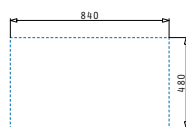

### PYRAGRANITE KARTESIO (86X50) 1B 1D

Obvod dřez: 860 x 500mm  
 Rozměr dřezové nádoby: 360 x 420 x 210mm  
 Min. Šířka skříňky: 45cm  
 Boční přepad

| Barva     | Kód produktu     | Výtoková hlavice | Dostupnost    | Cena*          |
|-----------|------------------|------------------|---------------|----------------|
| SNOW      | <b>070053211</b> | Obdélníková      | Skladem       | <b>5.990Kč</b> |
| CARBON    | <b>070053311</b> | Obdélníková      | Skladem       | <b>5.990Kč</b> |
| BEIGE     | <b>070053411</b> | Obdélníková      | Na objednávku | <b>5.990Kč</b> |
| MOCHA     | <b>070053511</b> | Obdélníková      | Skladem       | <b>5.990Kč</b> |
| CHOCOLATE | <b>070053611</b> | Obdélníková      | Na objednávku | <b>5.990Kč</b> |
| IRON GREY | <b>070053711</b> | Obdélníková      | Skladem       | <b>5.990Kč</b> |