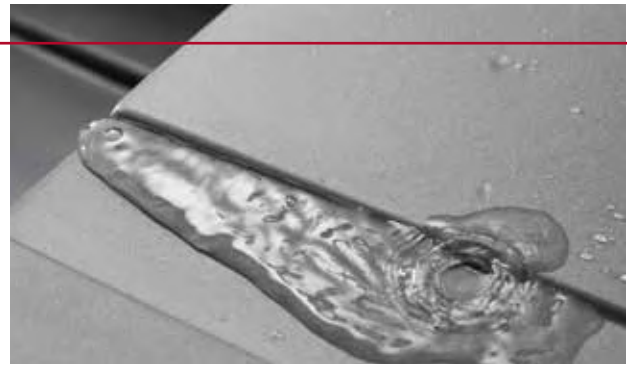

**PYRAMIS**

1960-2020 **60** YEARS

**PRODUKTOVÝ KATALOG 2020-21**  
**ČESKÁ REPUBLIKA**

[www.pyramis.cz](http://www.pyramis.cz)

|  |    |   |     |
|--|----|---|-----|
| <b>PROFIL SPOLEČNOSTI PYRAMIS</b>                            | 2  | <b>PŘÍSLUŠENSTVÍ K NEREZOVÝM DŘEZŮM</b>         | 80  |
| <b>KLASIFIKACE DŘEZŮ DLE ROZMĚRU (MODULU) SPODNÍ SKŘÍŇKY</b> | 12 | <b>INSTALAČNÍ PŘÍSLUŠENSTVÍ / NÁHRADNÍ DÍLY</b> | 82  |
| <b>DŘEZY Z NEREZOVÉ OCELI</b>                                | 16 | <b>VÝTOKOVÉ HLAVICE / SIFONY</b>                | 83  |
| CRYSTALON  | 18 | <b>PYRAGRANITOVÉ DŘEZY</b>                      | 86  |
| CONCERTO   | 22 | KARTESIO  | 88  |
| OLYNTHOS   | 26 | TEKTON  | 92  |
| STUDIO   | 30 | TETRAGON  | 94  |
| ZERIA  | 32 | ISTROS  | 98  |
| ISTROS FM  | 34 | ALAZIA  | 102 |
| LUME   | 38 | ATHLOS  | 104 |
| LYDIA  | 40 | SIROS   | 108 |
| ALEA   | 44 | KORFU   | 110 |
| ATHENA   | 48 | SPARTA  | 112 |
| DORIAN   | 54 | CAMEA   | 114 |
| MEDUSA CORNER  | 56 | <b>PŘÍSLUŠENSTVÍ K PYRAGRANITOVÝM DŘEZŮM</b>    | 118 |
| SPARTA   | 58 | <b>VÝTOKOVÉ HLAVICE / SIFONY</b>                | 119 |
| BASIC  | 64 | <b>KUCHYŇSKÉ VODOVODNÍ BATERIE</b>              | 120 |
| BOWLS  | 70 | <b>ODSAVAČE PAR</b>                             | 130 |
| INTERNATIONAL / GRANDO / CORE                                | 74 |   |     |
| PANTRY   | 78 |   |     |