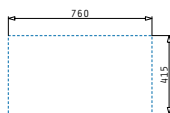

ET78 MARGARITA

Obvod dřezu: 780 x 435mm  
 Rozměr dřezové nádoby: 335 x 365 x 150mm  
 Min. Šířka skříňky: 45cm  
 Horní přepad

| Povrchová úprava | Kód produktu     | Pozice dřezové nádoby      | Výtoková hlavice | Cena*          |
|------------------|------------------|----------------------------|------------------|----------------|
| HLADKÝ - SATIN   | <b>100138601</b> | Reversibilní<br>Bez otvoru | Ø92mm            | <b>1.390Kč</b> |
| HLADKÝ - SATIN   | <b>100125001</b> | Reversibilní<br>Bez otvoru | Ø60mm            | <b>1.290Kč</b> |