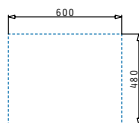

## ATHENA EXTRA (62X50) 1 1/2B

Obvod dřezu: 620 x 500mm  
 Rozměr dřezové nádoby: 340 x 400 x 180mm / 165 x 290 x 130mm  
 Min. Šířka skříňky: 60cm  
 Boční přepad

| Povrchová úprava  | Kód produktu     | Pozice dřezové nádoby     | Výtoková hlavice | Cena*          |
|-------------------|------------------|---------------------------|------------------|----------------|
| HLADKÝ - POLISHED | <b>101200401</b> | Reversibilní<br>1+1 otvor | Ø92mm            | <b>2.790Kč</b> |