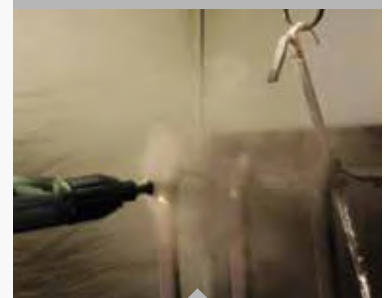

6. Nátěry-chromování

Epoxidové nátěry, o tloušťce více než 20 mikronů a s odolností vůči testu solným postřikem více než **300 hodin.**

KEROX

KTW