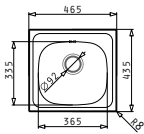

Obvod dřezu: 465 x 435mm
Rozměr dřezové nádoby: 365 x 335 x 150mm
Min. Šířka skříňky: 40cm
Boční přepad