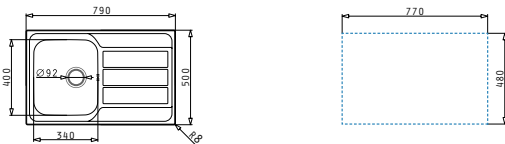

## ATHENA EXTRA (62X50) 1 1/2B

Obvod dřezu: 620 x 500mm  
 Rozměr dřezové nádoby: 340 x 400 x 180mm / 165 x 290 x 130mm  
 Min. Šířka skříňky: 60cm  
 Boční přepad

| Povrchová úprava  | Kód produktu     | Pozice dřezové nádoby     | Výtoková hlavice | Cena*          |
|-------------------|------------------|---------------------------|------------------|----------------|
| HLADKÝ - POLISHED | <b>101200401</b> | Reversibilní<br>1+1 otvor | Ø92mm            | <b>2.790Kč</b> |

### ATHENA (79X50) 1B 1D

Obvod dřezu: 790 x 500mm  
 Rozměr dřezové nádoby: 340 x 400 x 180mm  
 Min. Šířka skříňky: 45cm  
 Boční přepad

| Povrchová úprava | Kód produktu     | Pozice dřezové nádoby      | Výtoková hlavice | Cena*          |
|------------------|------------------|----------------------------|------------------|----------------|
| HLADKÝ - SATIN   | <b>100178701</b> | Reversibilní<br>Bez otvoru | Ø92mm            | <b>2.490Kč</b> |