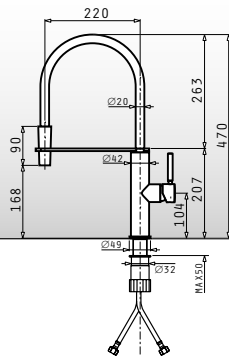

Cornetta elegant

Páková směšovací baterie s keramickými disky a flexibilní silikonová hubice