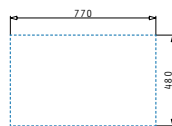

### PYRAGRANITE KARTESIO (79X50) 1B 1D

Obvod dřezu: 790 x 500mm  
 Rozměr dřezové nádoby: 360 x 420 x 210mm  
 Min. Šířka skříňky: 45cm  
 Boční přepad

| Barva     | Kód produktu     | Výtoková hlavice | Dostupnost    | Cena*          |
|-----------|------------------|------------------|---------------|----------------|
| SNOW      | <b>070052611</b> | Obdélníková      | Skladem       | <b>5.890Kč</b> |
| CARBON    | <b>070052711</b> | Obdélníková      | Skladem       | <b>5.890Kč</b> |
| BEIGE     | <b>070052811</b> | Obdélníková      | Na objednávku | <b>5.890Kč</b> |
| MOCHA     | <b>070052911</b> | Obdélníková      | Skladem       | <b>5.890Kč</b> |
| CHOCOLATE | <b>070053011</b> | Obdélníková      | Na objednávku | <b>5.890Kč</b> |
| IRON GREY | <b>070053111</b> | Obdélníková      | Skladem       | <b>5.890Kč</b> |