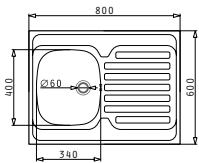

Obvod dřezu: 800 x 600mm
Rozměr dřezové nádoby: 340 x 400 x 150mm
Min. Šířka skříňky: 45cm
Boční přepad

Povrchová úprava	Kód produktu	Pozice dřezové nádoby	Výtoková hlavice	Cena*
HLADKÝ - SATIN	100106903	Reversibilní Bez otvoru	Ø60mm	1.490Kč

Balení: Kartónový Přebal

4 Strany zahnuté dolů
Nástavná montáž