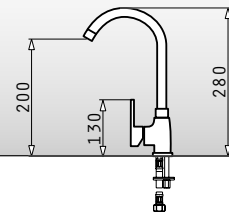

Bello

Páková směšovací baterie s keramickými diskami