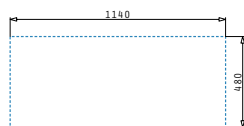

## Nerezové Dřezy

SPARTA (116X50) 2B 1D

Obvod dřezu: 1160 x 500mm  
 Rozměr dřezové nádoby: 340 x 400 x 150mm / 340 x 400 x 150mm  
 Min. Šířka skříňky: 80cm  
 Boční přepad

| Povrchová úprava | Kód produktu     | Otvory pro vodovodní baterii | Výtoková hlavice | Cena*          |
|------------------|------------------|------------------------------|------------------|----------------|
| HLADKÝ - SATIN   | <b>100129901</b> | Reversibilní<br>Bez otvoru   | Ø92mm            | <b>2.990Kč</b> |