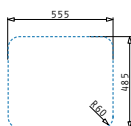

Nerezové Dřezy

ATRIA

Obvod dřezu: 575 x 505mm
Rozměr dřezové nádoby: 480 x 340 x 190mm
Min. Šířka skříňky: 60cm
Boční přepad

Povrchová úprava	Kód produktu	Otvory pro vodovodní baterii	Výtoková hlavice	Cena*
HLADKÝ - POLISHED	100081501	1 otvor	Ø92mm	2.690Kč

Balení: Kartónový Přebal

Horní montáž

EASYFIX™

Instalační materiál v ceně výrobku

CR

Obvod dřez: Ø450mm
Rozměr dřezové nádoby: Ø385 x 150mm
Min. Šířka skříňky: 45cm
Boční přepad

Povrchová úprava	Kód produktu	Otvory pro vodovodní baterii	Výtoková hlavice	Cena*
HLADKÝ - POLISHED	100034701	Bez otvoru	Ø92mm	1.190Kč
HLADKÝ - POLISHED	100034001	Bez otvoru	Ø60mm	1.090Kč

Balení: Kartónový Přebal

Horní montáž

EASYFIX™

Volitelné doplňky

Instalační materiál v ceně výrobku