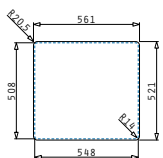

## ZERIA (56X52) 1B

Obvod dřezu: 560 x 520mm  
 Rozměr dřezové nádoby: 500 x 400 x 180mm  
 Min. Šířka skříňky: 60cm  
 Boční přepad

Montáž do roviny

Horní montáž

| Povrchová úprava  | Kód produktu     | Otvory pro vodovodní baterii | Výtoková hlavice | Cena*          |
|-------------------|------------------|------------------------------|------------------|----------------|
| HLADKÝ - POLISHED | <b>108983401</b> | 1 otvor                      | Ø92mm            | <b>5.590Kč</b> |