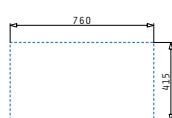

Obvod dřezu: 780 x 435mm
Rozměr dřezové nádoby: 335 x 365 x 150mm / 335 x 365 x 150mm
Min. Šířka skříňky: 80cm
Boční přepad