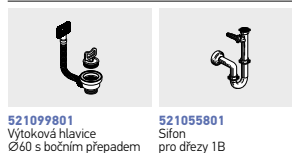

Povrchová úprava	Kód produktu	Pozice dřezové nádoby	Výtoková hlavice	Cena*
HLADKÝ - SATIN	101041501	Bez otvoru	Ø60mm	1.190Kč

Balení: Kartónový Přebal

4 Strany zahnuté dolů
Nástavná montáž

Volitelný instalační materiál