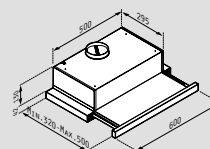

Kód produktu

065032901

Cena*

2.590Kč

*Recyklační poplatek (s DPH): **9,6Kč**

Barva: Inox

Rozměr: 60cm

Výkon (IEC): 402m³/h

Výkon (volný tok): 550m³/h

Hlučnost: 58-69dB

Motor: 2 x 110W

Osvětlení: LED žárovky

Ovládání: Tlačítka

Kovové filtry: 2

065949201
Karbonové filtry set
(2 kusy)

Cena*
390Kč