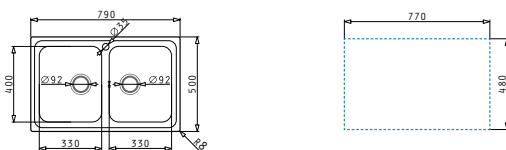

Obvod dřezu: 790 x 500mm
Rozměr dřezové nádoby: 330 x 400 x 190mm / 330 x 400 x 190mm
Min. Šířka skříňky: 80cm
Boční přepad