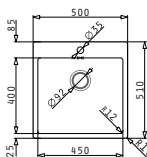

### ISTROS (50X51) 1B FM

Obvod dřezu: 500 x 510mm  
 Rozměr dřezové nádoby: 450 x 400 x 200mm  
 Min. Šířka skříňky: 50cm  
 Boční přepad

| Povrchová úprava  | Kód produktu     | Otvory pro vodovodní baterii | Výtoková hlavice | Cena*          |
|-------------------|------------------|------------------------------|------------------|----------------|
| HLADKÝ - POLISHED | <b>101047501</b> | 1 otvor                      | Ø92mm            | <b>7.290Kč</b> |