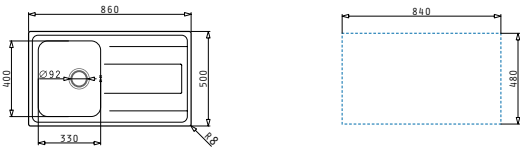

Nerezové Dřezy

ALEA (86X50) 1B 1D

Obvod dřezu: 860 x 500mm
Rozměr dřezové nádoby: 330 x 400 x 190mm
Min. Šířka skříňky: 45cm
Boční přepad

Povrchová úprava	Kód produktu	Pozice dřezové nádoby	Výtoková hlavice	Cena*
HLADKÝ - POLISHED	107154701	Reversibilní Bez otvoru	Ø92mm	3.590Kč

Balení: Kartónový Přebal

Horní montáž

EASYFIX™

Volitelné doplňky

043001401
Skleněná krájecí deska

525009501
Dřevěná krájecí deska

521006301
Ø92 krytka odpadu nerez

Instalační materiál v ceně výrobku

521055801
Sifon pro dřezu 1B

ALEA PLUS (100X50) 1B 1D

Obvod dřezu: 1000 x 500mm
Rozměr dřezové nádoby: 500 x 400 x 210mm
Min. Šířka skříňky: 60cm
Boční přepad

Povrchová úprava	Kód produktu	Pozice dřezové nádoby	Výtoková hlavice	Cena*
HLADKÝ - POLISHED	107159101	Reversibilní Bez otvoru	Ø92mm	4.390Kč

Balení: Kartónový Přebal

Horní montáž

EASYFIX™

Volitelné doplňky

043001401
Skleněná krájecí deska

525009501
Dřevěná krájecí deska

521006301
Ø92 krytka odpadu nerez

Instalační materiál v ceně výrobku

521097301
Výtoková hlavice Ø92 s bočním přepadem

521055801
Sifon pro dřezu 1B