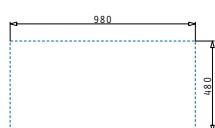

Nerezové Dřezy

ATHENA PLUS (100X50) 1B 1D

Obvod dřezu: 1000 x 500mm
Rozměr dřezové nádoby: 500 x 400 x 210mm
Min. Šířka skříňky: 60cm
Boční přepad

Povrchová úprava	Kód produktu	Pozice dřezové nádoby	Výtoková hlavice	Cena*
HLADKÝ - POLISHED	107156901	Reversibilní 1+1 otvor	Ø92mm	3.490Kč

Balení: Kartónový Přebal

Horní montáž

EASYFIX™

Volitelné doplňky

043001401
Skleněná krájecí deska

525005201
Dřevěná krájecí deska

521006301
Ø92 krytka odpadu nerez

Instalační materiál v ceně výrobku

521055801
Sifon pro dřezy 1B

ATHENA EXTRA (100X50) 1 1/2B 1D

Obvod dřezu: 1000 x 500mm
Rozměr dřezové nádoby: 340 x 400 x 190mm / 165 x 290 x 130mm
Min. Šířka skříňky: 60cm
Boční přepad

Povrchová úprava	Kód produktu	Pozice dřezové nádoby	Výtoková hlavice	Cena*
HLADKÝ - POLISHED	107163601	Reversibilní Bez otvoru	Ø92mm	3.490Kč

Balení: Kartónový Přebal

Horní montáž

EASYFIX™

Volitelné doplňky

043001401
Skleněná krájecí deska

525009501
Dřevěná krájecí deska

100040001
Nerezová odkapávací miska

525000201
Transparentní odkapávací miska

521006301
Ø92 krytka odpadu nerez

Instalační materiál v ceně výrobku

521097301
Výtoková hlavice Ø92 s bočním přepadem

521097201
Výtoková hlavice Ø92

521055201
Sifon pro dřezy 1 1/2B