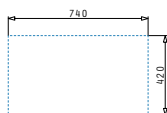

### PYRAGRANITE SPARTA (76X44) 1B 1D

Obvod dřezu: 760 x 440mm  
 Rozměr dřezové nádoby: 340 x 360 x 160mm  
 Min. Šířka skříňky: 45cm  
 Boční přepad

| Barva         | Kód produktu | Výtoková hlavice | Dostupnost    | Cena*   |
|---------------|--------------|------------------|---------------|---------|
| SNOW          | 070027601    | Ø92mm            | Na objednávku | 3.490Kč |
| CARBON        | 070027501    | Ø92mm            | Na objednávku | 3.490Kč |
| BEIGE PÍSKOVÝ | 070000001    | Ø92mm            | Skladem       | 3.490Kč |
| BLACK         | 070000101    | Ø92mm            | Skladem       | 3.490Kč |
| VANILLA       | 070076201    | Ø92mm            | Na objednávku | 3.490Kč |