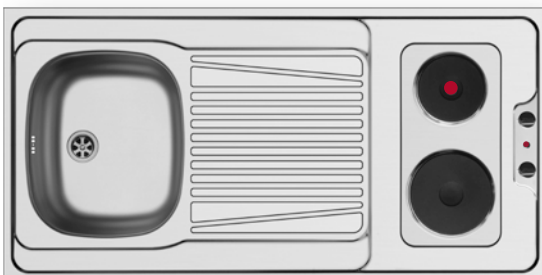

## PANTRY (120X60X5,5cm) 1B 1D - 2 EL. PLOTÝNKY

Obvod pantry: 1200 x 600 x 55mm  
 Rozměr dřezové nádoby: 340 x 400 x 150mm  
 Min. šířka skříňky: 45cm  
 Boční přepad

| Povrchová úprava | Kód produktu     | Pozice dřezové nádoby      | Výtoková hlavice | Cena*          |
|------------------|------------------|----------------------------|------------------|----------------|
| HLADKÝ - SATIN   | <b>140114101</b> | Reversibilní<br>Bez otvoru | Ø60mm            | <b>4.690Kč</b> |