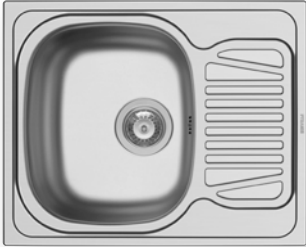

Sparta

SPARTA (62X50) 1B 1D

Obvod dřezu: 620 x 500mm
Rozměr dřezové nádoby: 340 x 400 x 150mm
Min. Šířka skříňky: 45cm
Boční přepad

Povrchová úprava	Kód produktu	Pozice dřezové nádoby	Výtoková hlavice	Cena*
HLADKÝ - SATIN	100125201	Reversibilní Bez otvoru	Ø92mm	1.490Kč
DEKOR	100130201	Reversibilní Bez otvoru	Ø92mm	2.090Kč

Balení: Kartónový Přebal

Horní montáž

EASYFIX™

Volitelné doplňky

525004801
Dřevěná krájecí
deska

Instalační materiál v ceně výrobku

521097301
Výtoková hlavice
Ø92 s bočním přepadem

521055801
Sifon
pro dřezy 1B