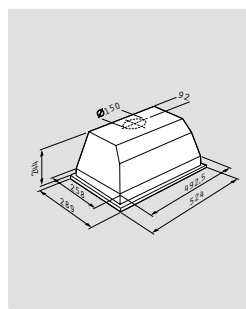

065941701
Karbonové filtry set
(2 kusy)

Cena*
390Kč