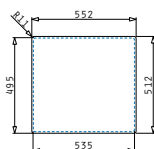

### ISTROS (55X51) 1B FM

Obvod dřezu: 550 x 510mm  
 Rozměr dřezové nádoby: 500 x 400 x 200mm  
 Min. Šířka skříňky: 60cm  
 Boční přepad

| Povrchová úprava  | Kód produktu     | Otvory pro vodovodní baterii | Výtoková hlavice | Cena*          |
|-------------------|------------------|------------------------------|------------------|----------------|
| HLADKÝ - POLISHED | <b>101041701</b> | 1 otvor                      | Ø92mm            | <b>7.990Kč</b> |