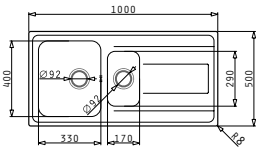

Povrchová úprava	Kód produktu	Pozice dřezové nádoby	Výtoková hlavice	Cena*
HLADKÝ - POLISHED	107155001	Reversibilní Bez otvoru	Ø92mm	4.390Kč

Balení: Kartónový Přebal

Horní montáž

EASYFIX™

Volitelné doplňky

043001401
Skleněná krájecí deska

525009501
Dřevěná krájecí deska

043001901
Nerezová odkapávací miska

521006301
Ø92 krytka odpadu nerez

Instalační materiál v ceně výrobku

521097301
Výtoková hlavice Ø92 s bočním přepadem

521097201
Výtoková hlavice Ø92

521055201
Sifon pro dřezu 1 1/2B