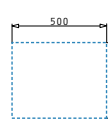

Spodní montáž A