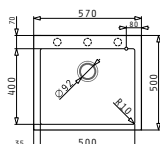

### PYRAGRANITE ISTROS (57X50) 1B

Obvod dřezu: 570 x 500mm  
 Rozměr dřezové nádoby: 500 x 400 x 200mm  
 Min. Šířka skříňky: 60cm  
 Boční přepad

Šablona pro výřez otvoru do pracovní desky je přiložena v balení