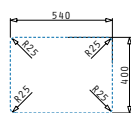

## LYDIA (60X46) 1 1/2B RH

Obvod dřezu: 596 x 456mm  
 Rozměr dřezové nádoby: 170 x 400 x 140mm / 340 x 400 x 200mm  
 Min. Šířka skříňky: 60cm  
 Boční přepad

Šablona pro výřez otvoru do pracovní desky je přiložena v balení