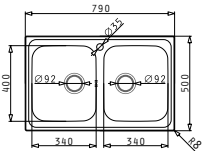

Athena

ATHENA EXTRA (79X50) 2B

Obvod dřezu: 790 x 500mm
Rozměr dřezové nádoby: 340 x 400 x 190mm / 340 x 400 x 190mm
Min. Šířka skříňky: 80cm
Boční přepad

Povrchová úprava	Kód produktu	Pozice dřezové nádoby	Výtoková hlavice	Cena*
HLADKÝ - POLISHED	107153101	1 otvor	Ø92mm	3.390Kč

Balení: Kartónový Přebal

Horní montáž

EASYFIX™

Volitelné doplňky

043001401
Skleněná krájecí deska

525009501
Dřevěná krájecí deska

525006401
Koš Nerezový

521006301
Ø92 krytka odpadu nerez

Instalační materiál v ceně výrobku

521097301
Výtoková hlavice Ø92 s bočním přepadem

521097201
Výtoková hlavice Ø92

521055101
Sifon pro dřezu 2B

ATHENA (86X50) 1B 1D

Obvod dřezu: 860 x 500mm
Rozměr dřezové nádoby: 340 x 400 x 180mm
Min. Šířka skříňky: 45cm
Boční přepad

Povrchová úprava	Kód produktu	Pozice dřezové nádoby	Výtoková hlavice	Cena*
HLADKÝ - SATIN	100178901	Reversibilní Bez otvoru	Ø92mm	2.590Kč

Balení: Kartónový Přebal

Horní montáž

EASYFIX™

Volitelné doplňky

043001401
Skleněná krájecí deska

525009501
Dřevěná krájecí deska

521006301
Ø92 krytka odpadu nerez

Instalační materiál v ceně výrobku

521097301
Výtoková hlavice Ø92 s bočním přepadem

521055801
Sifon pro dřezu 1B