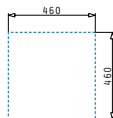

Balení: Kartónový Přebal

Horní montáž

**EASYFIX™**

Instalační materiál v ceně výrobku

**521096501**  
 Výtoková hlavice  
 Ø60 s horním přepadem

**521055801**  
 Sifon  
 pro dřezy 1B

ET34

Obvod dřezu: 480 x 480mm  
 Rozměr dřezové nádoby: 400 x 340 x 180mm  
 Min. Šířka skříňky: 45cm  
 Boční přepad