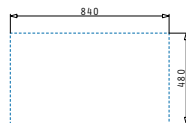

## ATHENA (86X50) 1B 1D

Obvod dřezu: 860 x 500mm  
 Rozměr dřezové nádoby: 340 x 400 x 180mm  
 Min. Šířka skříňky: 45cm  
 Boční přepad

| Povrchová úprava | Kód produktu     | Pozice dřezové nádoby   | Výtoková hlavice | Cena*          |
|------------------|------------------|-------------------------|------------------|----------------|
| HLADKÝ - SATIN   | <b>100178901</b> | Reversibilní Bez otvoru | Ø92mm            | <b>2.590Kč</b> |