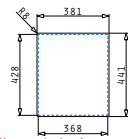

Montáž do roviny

Šablona pro výřez otvoru do pracovní desky je přiložena v balení

Povrchová úprava	Kód produktu	Typy montáže	Výtoková hlavice	Cena*
HLADKÝ - POLISHED	101023601	Montáž do roviny	Hranatá	3.790Kč

Balení: 1 Kus / Kartónová krabice