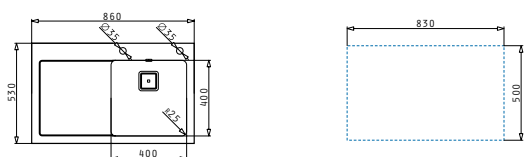

Horní montáž

Povrchová úprava	Kód produktu	Otvory pro vodovodní baterii	Výtoková hlavice	Cena*
DŘEZ NEREZ & BÍLÉ TVRZENÉ SKLO	109504430	2 otvory	Hranatá	13.490Kč

Balení: 1 Kus / Kartónová krabice

Volitelné doplňky

043001701
Skleněná krájecí deska

043001201
Nerezová odkapávací miska

Instalační materiál v ceně výrobku

521205401
Otočná výtoková hlavice hranatá s bočním přepadem

521055801
Sifon pro dřezu 1B