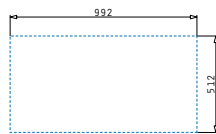

### OLYNTHOS (100X52) 1 1/2B 1D LH

Obvod dřezu: 1000 x 520mm  
 Rozměr dřezové nádoby: 340 x 400 x 200mm / 170 x 400 x 140mm  
 Min. Šířka skříňky: 60cm  
 Boční přepad

Montáž do roviny

Horní montáž

| Povrchová úprava | Kód produktu     | Otvory pro vodovodní baterii | Výtoková hlavice | Cena*           |
|------------------|------------------|------------------------------|------------------|-----------------|
| KARTÁČOVANÝ      | <b>108911601</b> | 2 otvory                     | Hranatá          | <b>11.490Kč</b> |