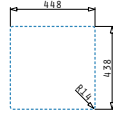

## ZERIA (46X45) 1B

Obvod dřezu: 460 x 450mm  
 Rozměr dřezové nádoby: 400 x 331,5 x 180mm  
 Min. Šířka skříňky: 45cm  
 Boční přepad

Montáž do roviny

Horní montáž

| Povrchová úprava  | Kód produktu     | Otvory pro vodovodní baterii | Výtoková hlavice | Cena*          |
|-------------------|------------------|------------------------------|------------------|----------------|
| HLADKÝ - POLISHED | <b>108983301</b> | 1 otvor                      | Ø92mm            | <b>4.790Kč</b> |