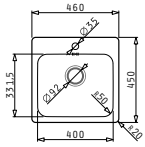

## ZERIA (46X45) 1B

Obvod dřezu: 460 x 450mm  
 Rozměr dřezové nádoby: 400 x 331,5 x 180mm  
 Min. Šířka skříňky: 45cm  
 Boční přepad

Montáž do roviny

Horní montáž

| Povrchová úprava  | Kód produktu     | Otvory pro vodovodní baterii | Výtoková hlavice | Cena*          |
|-------------------|------------------|------------------------------|------------------|----------------|
| HLADKÝ - POLISHED | <b>108983301</b> | 1 otvor                      | Ø92mm            | <b>4.790Kč</b> |