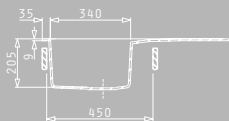

Minimální šířka (Modul) spodní skříňky

Udává minimální celkovou šířku spodní skříňky potřebnou pro osazení dřezu, přepadu, odpadního potrubí a směšovací baterie.