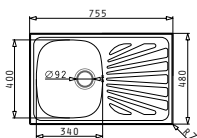

Povrchová úprava	Kód produktu	Pozice dřezové nádoby	Výtoková hlavice	Cena*
HLADKÝ - SATIN	100125901	Reversibilní Bez otvoru	Ø92mm	1.440Kč
DEKOR	100128301	Reversibilní Bez otvoru	Ø92mm	1.940Kč

Balení: Kartónový Přebal

Horní montáž

EASYFIX™