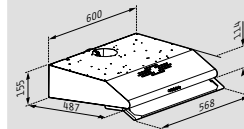

Kód produktu

065029002

Cena*

1.790Kč

*Recyklační poplatek (s DPH): **9,6Kč**

Barva: Bílá

Rozměr: 60cm

Výkon (IEC): 176m³/h

Výkon (volný tok): 250m³/h

Hlučnost: 56-64dB

Motor: 90W

Osvětlení: LED žárovky

Ovládání: Tlačítka

Kovové filtry: 2

065949201
Karbonové filtry set
(2 kusy)

Cena*
390Kč