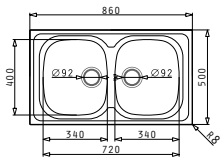

Sparta

SPARTA (86X50) 2B

Obvod dřezu: 860 x 500mm
Rozměr dřezové nádoby: 340 x 400 x 150mm / 340 x 400 x 150mm
Min. Šířka skříňky: 80cm
Boční přepad

Povrchová úprava	Kód produktu	Otvory pro vodovodní baterii	Výtoková hlavice	Cena*
HLADKÝ - SATIN	100133001	1 otvor	Ø92mm	2.590Kč

Balení: Kartónový Přebal

Horní montáž

EASYFIX™

Volitelné doplňky

Instalační materiál v ceně výrobku

SPARTA (100X50) 1 1/2B 1D

Obvod dřezu: 1000 x 500mm
Rozměr dřezové nádoby: 340 x 400 x 150mm / 160 x 300 x 90mm
Min. Šířka skříňky: 60cm
Boční přepad

Povrchová úprava	Kód produktu	Pozice dřezové nádoby	Výtoková hlavice	Cena*
HLADKÝ - SATIN	100125801	Reversibilní Bez otvoru	Ø92mm	2.490Kč

Balení: Kartónový Přebal

Horní montáž

EASYFIX™

Volitelné doplňky

Instalační materiál v ceně výrobku