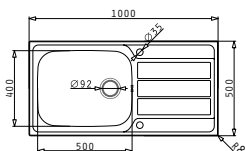

Obvod dřezu: 1000 x 500mm
Rozměr dřezové nádoby: 500 x 400 x 210mm
Min. Šířka skříňky: 60cm
Boční přepad

Povrchová úprava	Kód produktu	Pozice dřezové nádoby	Výtoková hlavice	Cena*
HLADKÝ - POLISHED	107156901	Reversibilní 1+1 otvor	Ø92mm	3.490Kč

Balení: Kartónový Přebal

Horní montáž

EASYFIX™

Volitelné doplňky

043001401
Skleněná krájecí deska

525005201
Dřevěná krájecí deska

521006301
Ø92 krytka odpadu nerez

Instalační materiál v ceně výrobku

521055801
Sifon pro dřezy 1B