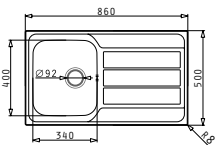

## ATHENA (86X50) 1B 1D

Obvod dřezu: 860 x 500mm  
 Rozměr dřezové nádoby: 340 x 400 x 180mm  
 Min. Šířka skříňky: 45cm  
 Boční přepad

| Povrchová úprava | Kód produktu     | Pozice dřezové nádoby   | Výtoková hlavice | Cena*          |
|------------------|------------------|-------------------------|------------------|----------------|
| HLADKÝ - SATIN   | <b>100178901</b> | Reversibilní Bez otvoru | Ø92mm            | <b>2.590Kč</b> |