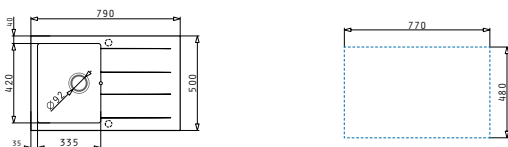

Šablona pro výřez otvoru do pracovní desky je přiložena v balení

Barva	Kód produktu	Výtoková hlavice	Dostupnost	Cena*
SNOW	070070011	Ø92mm	Skladem	5.290Kč
CARBON	070070111	Ø92mm	Skladem	5.290Kč
BEIGE	070070211	Ø92mm	Skladem	5.290Kč
MOCHA	070070311	Ø92mm	Skladem	5.290Kč
CHOCOLATE	070070411	Ø92mm	Skladem	5.290Kč
IRON GREY	070070511	Ø92mm	Skladem	5.290Kč

Balení: 1 Kus / Kartónová krabice

Horní montáž

Volitelné doplňky

525005701
Dřevěná krájecí deska

043000901
Nerezová odkapávací miska

Instalační materiál v ceně výrobku

521009001
Výtoková hlavice Ø92 s bočním přepadem

521058301
Sifon pro dřezu 1B - Pro úsporu místa