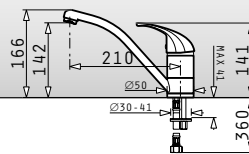

Modo classic

Páková směšovací baterie s keramickými diskami