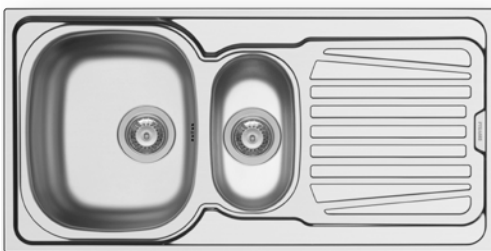

SPARTA (100X50) 1 1/2B 1D

Obvod dřezu: 1000 x 500mm
Rozměr dřezové nádoby: 340 x 400 x 150mm / 160 x 300 x 90mm
Min. Šířka skříňky: 60cm
Boční přepad

Povrchová úprava	Kód produktu	Pozice dřezové nádoby	Výtoková hlavice	Cena*
HLADKÝ - SATIN	100125801	Reversibilní Bez otvoru	Ø92mm	2.490Kč

Balení: Kartónový Přebal

Horní montáž

EASYFIX™

Volitelné doplňky

Instalační materiál v ceně výrobku