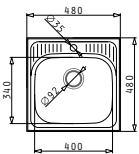

Balení: Kartónový Přebal

Horní montáž

**EASYFIX™**

Instalační materiál v ceně výrobku

**521096501**  
 Výtoková hlavice  
 Ø60 s horním přepadem

**521055801**  
 Sifon  
 pro dřezy 1B

ET34

Obvod dřezu: 480 x 480mm  
 Rozměr dřezové nádoby: 400 x 340 x 180mm  
 Min. Šířka skříňky: 45cm  
 Boční přepad