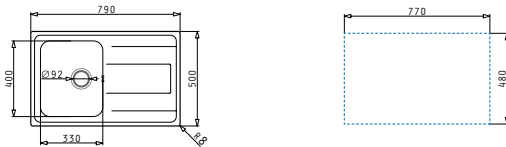

## ALEA (79X50) 1B 1D

Obvod dřezu: 790 x 500mm  
 Rozměr dřezové nádoby: 330 x 400 x 190mm  
 Min. Šířka skříňky: 45cm  
 Boční přepad

| Povrchová úprava  | Kód produktu     | Pozice dřezové nádoby      | Výtoková hlavice | Cena*          |
|-------------------|------------------|----------------------------|------------------|----------------|
| HLADKÝ - POLISHED | <b>107154501</b> | Reversibilní<br>Bez otvoru | Ø92mm            | <b>3.490Kč</b> |