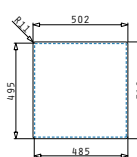

### ISTROS (50X51) 1B FM

Obvod dřezu: 500 x 510mm  
 Rozměr dřezové nádoby: 450 x 400 x 200mm  
 Min. Šířka skříňky: 50cm  
 Boční přepad

| Povrchová úprava  | Kód produktu     | Otvory pro vodovodní baterii | Výtoková hlavice | Cena*          |
|-------------------|------------------|------------------------------|------------------|----------------|
| HLADKÝ - POLISHED | <b>101047501</b> | 1 otvor                      | Ø92mm            | <b>7.290Kč</b> |