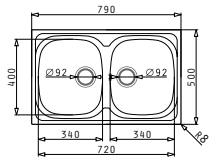

Nerezové Dřezy

SPARTA (79X50) 2B

Obvod dřezu: 790 x 500mm
Rozměr dřezové nádoby: 340 x 400 x 150mm / 340 x 400 x 150mm
Min. Šířka skříňky: 80cm
Boční přepad

Povrchová úprava	Kód produktu	Otvory pro vodovodní baterii	Výtoková hlavice	Cena*
HLADKÝ - SATIN	100129701	Bez otvoru	Ø92mm	2.590Kč

Balení: Kartónový Přebal

Horní montáž

EASYFIX™

Volitelné doplňky

Instalační materiál v ceně výrobku

SPARTA (86X50) 1B 1D

Obvod dřezu: 860 x 500mm
Rozměr dřezové nádoby: 340 x 400 x 150mm
Min. Šířka skříňky: 45cm
Boční přepad

Povrchová úprava	Kód produktu	Pozice dřezové nádoby	Výtoková hlavice	Cena*
HLADKÝ - SATIN	100129801	Reversibilní Bez otvoru	Ø92mm	2.190Kč

Balení: Kartónový Přebal

Horní montáž

EASYFIX™

Volitelné doplňky

Instalační materiál v ceně výrobku