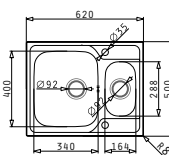

## ATHENA EXTRA (62X50) 1 1/2B

Obvod dřezu: 620 x 500mm  
 Rozměr dřezové nádoby: 340 x 400 x 180mm / 165 x 290 x 130mm  
 Min. Šířka skříňky: 60cm  
 Boční přepad

| Povrchová úprava  | Kód produktu     | Pozice dřezové nádoby     | Výtoková hlavice | Cena*          |
|-------------------|------------------|---------------------------|------------------|----------------|
| HLADKÝ - POLISHED | <b>101200401</b> | Reversibilní<br>1+1 otvor | Ø92mm            | <b>2.790Kč</b> |