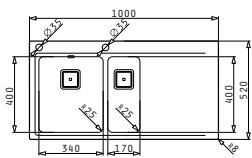

### OLYNTHOS (100X52) 1 1/2B 1D LH

Obvod dřezu: 1000 x 520mm  
 Rozměr dřezové nádoby: 340 x 400 x 200mm / 170 x 400 x 140mm  
 Min. Šířka skříňky: 60cm  
 Boční přepad

Montáž do roviny

Horní montáž

| Povrchová úprava | Kód produktu     | Otvory pro vodovodní baterii | Výtoková hlavice | Cena*           |
|------------------|------------------|------------------------------|------------------|-----------------|
| KARTÁČOVANÝ      | <b>108911601</b> | 2 otvory                     | Hranatá          | <b>11.490Kč</b> |