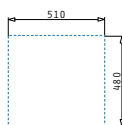

Obvod dřezu: 530 x 500mm
Rozměr dřezové nádoby: 490 x 380 x 190mm
Min. Šířka skříňky: 60cm
Boční přepad