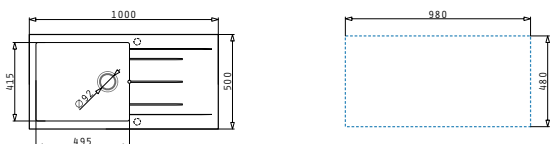

Šablona pro výřez otvoru do pracovní desky je přiložena v balení

Barva	Kód produktu	Výtoková hlavice	Dostupnost	Cena*
SNOW	079813811	Ø92mm	Skladem	5.890Kč
CARBON	079813911	Ø92mm	Skladem	5.890Kč
BEIGE	079814011	Ø92mm	Skladem	5.890Kč
MOCHA	079814111	Ø92mm	Skladem	5.890Kč
CHOCOLATE	070037711	Ø92mm	Skladem	5.890Kč
IRON GREY	070037811	Ø92mm	Skladem	5.890Kč

Balení: 1 Kus / Kartónová krabice

Horní montáž

Volitelné doplňky

525005701
Dřevěná krájecí deska

043000901
Nerezová odkapávací miska

Instalační materiál v ceně výrobku

521009001
Výtoková hlavice Ø92 s bočním přepadem

521058301
Síťon pro dřezy 1B - Pro úsporu místa