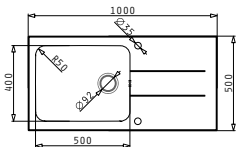

Obvod dřezu: 1000 x 500mm
Rozměr dřezové nádoby: 500 x 400 x 180mm
Min. Šířka skříňky: 60cm
Boční přepad