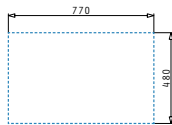

Sparta

SPARTA (62X50) 1B 1D

Obvod dřezu: 620 x 500mm
Rozměr dřezové nádoby: 340 x 400 x 150mm
Min. Šířka skříňky: 45cm
Boční přepad

Povrchová úprava	Kód produktu	Pozice dřezové nádoby	Výtoková hlavice	Cena*
HLADKÝ - SATIN	100125201	Reversibilní Bez otvoru	Ø92mm	1.490Kč
DEKOR	100130201	Reversibilní Bez otvoru	Ø92mm	2.090Kč

Balení: Kartónový Přebal

Horní montáž

EASYFIX™

Volitelné doplňky

525004801
Dřevěná krájecí
deska

Instalační materiál v ceně výrobku

521097301
Výtoková hlavice
Ø92 s bočním přepadem

521055801
Sifon
pro dřezy 1B

SPARTA (79X50) 1B 1D

Obvod dřezu: 790 x 500mm
Rozměr dřezové nádoby: 340 x 400 x 150mm
Min. Šířka skříňky: 45cm
Boční přepad

Povrchová úprava	Kód produktu	Pozice dřezové nádoby	Výtoková hlavice	Cena*
HLADKÝ - SATIN	100125701	Reversibilní Bez otvoru	Ø92mm	1.990Kč

Balení: Kartónový Přebal

Horní montáž

EASYFIX™

Volitelné doplňky

525004801
Dřevěná krájecí
deska

Instalační materiál v ceně výrobku

521097301
Výtoková hlavice
Ø92 s bočním přepadem

521055801
Sifon
pro dřezy 1B