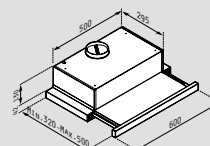

Kód produktu

065032801

Cena*

2.590Kč

*Recyklační poplatek (s DPH): **9,6Kč**

Barva: Inox & Černé sklo

Rozměr: 60cm

Výkon (IEC): 352m³/h

Výkon (volný tok): 500m³/h

Hlučnost: 57-66dB

Motor: 2 x 90W

Osvětlení: LED žárovky

Ovládání: Tlačítka

Kovové filtry: 2