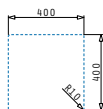

Obvod dřezu: 440 x 440mm
Rozměr dřezové nádoby: 400 x 400 x 200mm
Min. Šířka skříňky: 45cm
Boční přepad