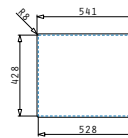

Montáž do roviny

Šablona pro výřez otvoru do pracovní desky je přiložena v balení

Povrchová úprava	Kód produktu	Typy montáže	Výtoková hlavice	Cena*
HLADKÝ - POLISHED	101023901	Montáž do roviny	Hranatá	4.490Kč

Balení: 1 Kus / Kartónová krabice