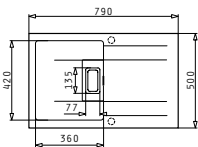

### PYRAGRANITE KARTESIO (79X50) 1B 1D

Obvod dřezu: 790 x 500mm  
 Rozměr dřezové nádoby: 360 x 420 x 210mm  
 Min. Šířka skříňky: 45cm  
 Boční přepad

| Barva     | Kód produktu     | Výtoková hlavice | Dostupnost    | Cena*          |
|-----------|------------------|------------------|---------------|----------------|
| SNOW      | <b>070052611</b> | Obdélníková      | Skladem       | <b>5.890Kč</b> |
| CARBON    | <b>070052711</b> | Obdélníková      | Skladem       | <b>5.890Kč</b> |
| BEIGE     | <b>070052811</b> | Obdélníková      | Na objednávku | <b>5.890Kč</b> |
| MOCHA     | <b>070052911</b> | Obdélníková      | Skladem       | <b>5.890Kč</b> |
| CHOCOLATE | <b>070053011</b> | Obdélníková      | Na objednávku | <b>5.890Kč</b> |
| IRON GREY | <b>070053111</b> | Obdélníková      | Skladem       | <b>5.890Kč</b> |