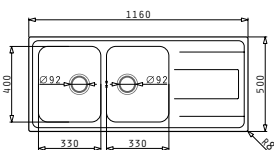

Instalační materiál v ceně výrobku

**521097301**  
 Výtoková hlavice Ø92 s bočním přepadem

**521097201**  
 Výtoková hlavice Ø92

**521055201**  
 Sifon pro dřezu 1 1/2B

**ALEA (116X50) 2B 1D**

Obvod dřezu: 1160 x 500mm  
 Rozměr dřezové nádoby: 330 x 400 x 190mm / 330 x 400 x 190mm  
 Min. Šířka skříňky: 80cm  
 Boční přepad