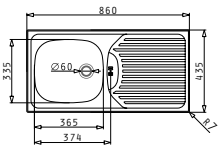

Obvod dřezu: 860 x 435mm
Rozměr dřezové nádoby: 365 x 335 x 150mm
Min. Šířka skříňky: 50cm
Horní přepad