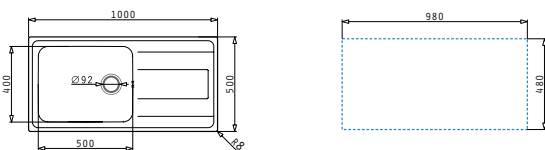

Obvod dřezu: 1000 x 500mm
Rozměr dřezové nádoby: 500 x 400 x 210mm
Min. Šířka skříňky: 60cm
Boční přepad