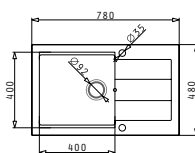

Obvod dřezu: 780 x 480mm
Rozměr dřezové nádoby: 400 x 400 x 190mm
Min. Šířka skříňky: 45cm
Boční přepad