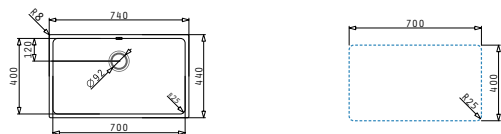

Šablona pro výřez otvoru do pracovní desky je přiložena v balení

Povrchová úprava	Kód produktu	Výtoková hlavice	Cena*
HLADKÝ - POLISHED	101046201	Ø92mm	3.490Kč

Balení: 1 Kus / Kartónová krabice