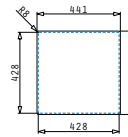

Montáž do roviny

Šablona pro výřez otvoru do pracovní desky je přiložena v balení

Povrchová úprava	Kód produktu	Typy montáže	Výtoková hlavice	Cena*
HLADKÝ - POLISHED	101023701	Montáž do roviny	Hranatá	3.990Kč

Balení: 1 Kus / Kartónová krabice