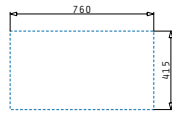

Obvod dřezu: 780 x 435mm
Rozměr dřezové nádoby: 335 x 365 x 150mm
Min. Šířka skříňky: 45cm
Horní přepad