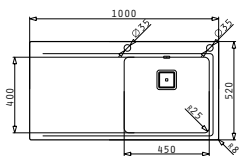

## OLYNTHOS (100X52) 1B 1D RH

Obvod dřezu: 1000 x 520mm  
 Rozměr dřezové nádoby: 450 x 400 x 200mm  
 Min. Šířka skříňky: 50cm  
 Boční přepad

Montáž do roviny

Horní montáž

| Povrchová úprava | Kód produktu     | Otvory pro vodovodní baterii | Výtoková hlavice | Cena*           |
|------------------|------------------|------------------------------|------------------|-----------------|
| KARTÁČOVANÝ      | <b>108911301</b> | 2 otvory                     | Hranatá          | <b>10.490Kč</b> |