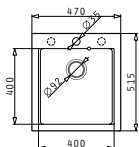

Horní montáž