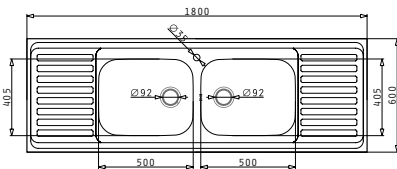

Obvod dřezu: 1800 x 600mm
Rozměr dřezové nádoby: 500 x 400 x 300mm / 500 x 400 x 300mm
Min. Šířka skříňky: 110cm
Boční přepad