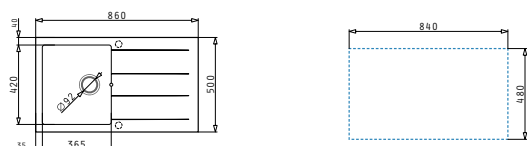

Šablona pro výřez otvoru do pracovní desky je přiložena v balení

Barva	Kód produktu	Výtoková hlavice	Dostupnost	Cena*
SNOW	070038911	Ø92mm	Skladem	5.490Kč
CARBON	070039011	Ø92mm	Skladem	5.490Kč
BEIGE	070039111	Ø92mm	Skladem	5.490Kč
MOCHA	070039211	Ø92mm	Skladem	5.490Kč
CHOCOLATE	070039311	Ø92mm	Skladem	5.490Kč
IRON GREY	070039411	Ø92mm	Skladem	5.490Kč

Balení: 1 Kus / Kartónová krabice

Horní montáž

Volitelné doplňky

525005701
Dřevěná krájecí deska

043000901
Nerezová odkapávací miska

Instalační materiál v ceně výrobku

521009001
Výtoková hlavice Ø92 s bočním přepadem

521058301
Sifon pro dřezy 1B - Pro úsporu místa