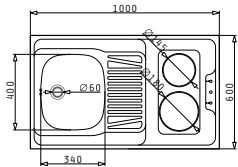

## PANTRY (100X60X5,5cm) 1B 1D - 2 EL. PLOTÝNKY

Obvod pantry: 1000 x 600 x 55mm  
 Rozměr dřezové nádoby: 340 x 400 x 150mm  
 Min. šířka skříňky: 45cm  
 Boční přepad

| Povrchová úprava | Kód produktu     | Pozice dřezové nádoby      | Výtoková hlavice | Cena*          |
|------------------|------------------|----------------------------|------------------|----------------|
| HLADKÝ - SATIN   | <b>140113901</b> | Reversibilní<br>Bez otvoru | Ø60mm            | <b>4.190Kč</b> |