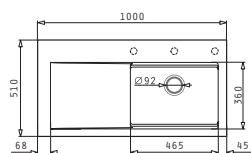

Obvod dřez: 1000 x 510mm
Rozměr dřezové nádoby: 465 x 395 x 210mm
Min. Šířka skříňky: 60cm
Boční přepad