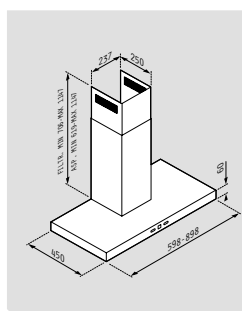

065941401
Karbonové filtr
(1 kus)

Cena*
390Kč