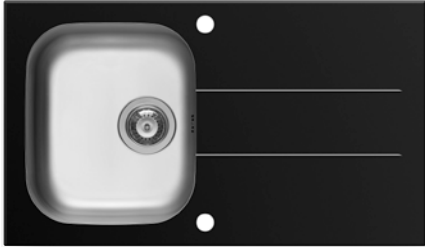

Concerto

CONCERTO (86X50) 1B 1D ČERNÝ

Obvod dřezu: 860 x 500mm
Rozměr dřezové nádoby: 340 x 400 x 180mm
Min. Šířka skříňky: 45cm
Boční přepad