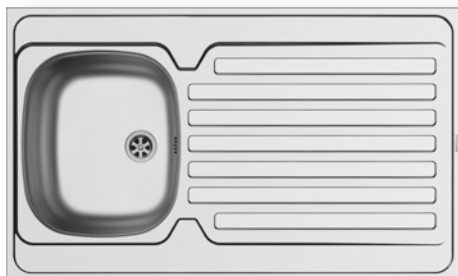

### INTERNATIONAL (100X60) 1B 1D

Obvod dřezu: 1000 x 600mm  
 Rozměr dřezové nádoby: 340 x 400 x 150mm  
 Min. Šířka skříňky: 45cm  
 Boční přepad

| Povrchová úprava | Kód produktu     | Pozice dřezové nádoby      | Výtoková hlavice | Cena*          |
|------------------|------------------|----------------------------|------------------|----------------|
| HLADKÝ - SATIN   | <b>100103601</b> | Reversibilní<br>Bez otvoru | Ø60mm            | <b>1.790Kč</b> |