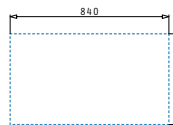

### SPARTA (86X50) 1B 1D

Obvod dřezu: 860 x 500mm  
 Rozměr dřezové nádoby: 340 x 400 x 150mm  
 Min. Šířka skříňky: 45cm  
 Boční přepad

| Povrchová úprava | Kód produktu     | Pozice dřezové nádoby      | Výtoková hlavice | Cena*          |
|------------------|------------------|----------------------------|------------------|----------------|
| HLADKÝ - SATIN   | <b>100129801</b> | Reversibilní<br>Bez otvoru | Ø92mm            | <b>2.190Kč</b> |