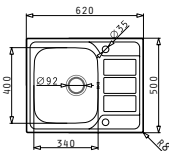

## ATHENA (62X50) 1B 1D

Obvod dřezu: 620 x 500mm  
 Rozměr dřezové nádoby: 340 x 400 x 180mm  
 Min. Šířka skříňky: 45cm  
 Boční přepad

| Povrchová úprava | Kód produktu     | Pozice dřezové nádoby     | Výtoková hlavice | Cena*          |
|------------------|------------------|---------------------------|------------------|----------------|
| HLADKÝ - SATIN   | <b>100187101</b> | Reversibilní<br>1+1 otvor | Ø92mm            | <b>2.290Kč</b> |