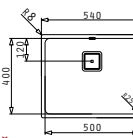

## Instalační materiál v ceně výrobku

**521205501**  
 Výtoková hlavice hranatá s bočním přepadem

**521055801**  
 Sifon pro dřezu 1B

**LUME (50X40) 1B**

Obvod dřezu: 540 x 440mm  
 Rozměr dřezové nádoby: 500 x 400 x 200mm  
 Min. Šířka skříňky: 60cm  
 Boční přepad