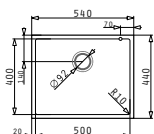

## Pyragranitové Dřezy

PYRAGRANITE TETRAGON (50X40) 1B - SPODNÍ MONTÁŽ

Obvod dřezu: 540 x 440mm  
 Rozměr dřezové nádoby: 500 x 400 x 200mm  
 Min. Šířka skříňky: 60cm  
 Boční přepad

Šablona pro výřez otvoru do pracovní desky je přiložena v balení