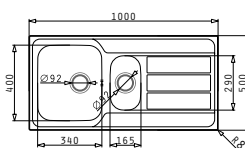

Povrchová úprava	Kód produktu	Pozice dřezové nádoby	Výtoková hlavice	Cena*
HLADKÝ - POLISHED	107163601	Reversibilní Bez otvoru	Ø92mm	3.490Kč

Balení: Kartónový Přebal

Horní montáž

EASYFIX™

Volitelné doplňky

043001401
Skleněná krájecí deska

525009501
Dřevěná krájecí deska

100040001
Nerezová odkapávací miska

525000201
Transparentní odkapávací miska

521006301
Ø92 krytka odpadu nerez

Instalační materiál v ceně výrobku

521097301
Výtoková hlavice Ø92 s bočním přepadem

521097201
Výtoková hlavice Ø92

521055201
Sifon pro dřezy 1 1/2B