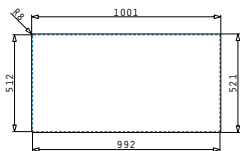

### OLYNTHOS (100X52) 1 1/2B 1D RH

Obvod dřezu: 1000 x 520mm  
 Rozměr dřezové nádoby: 170 x 400 x 140mm / 340 x 400 x 200mm  
 Min. Šířka skříňky: 60cm  
 Boční přepad

Montáž do roviny

Horní montáž

| Povrchová úprava | Kód produktu     | Otvory pro vodovodní baterii | Výtoková hlavice | Cena*           |
|------------------|------------------|------------------------------|------------------|-----------------|
| KARTÁČOVANÝ      | <b>108911501</b> | 2 otvory                     | Hranatá          | <b>11.490Kč</b> |