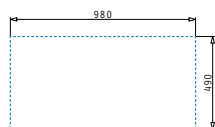

Obvod dřez: 1000 x 510mm
Rozměr dřezové nádoby: 465 x 395 x 210mm
Min. Šířka skříňky: 60cm
Boční přepad