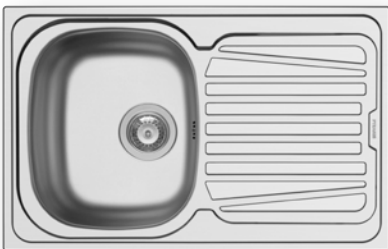

SPARTA (79X50) 1B 1D

Obvod dřezu: 790 x 500mm
Rozměr dřezové nádoby: 340 x 400 x 150mm
Min. Šířka skříňky: 45cm
Boční přepad

Povrchová úprava	Kód produktu	Pozice dřezové nádoby	Výtoková hlavice	Cena*
HLADKÝ - SATIN	100125701	Reversibilní Bez otvoru	Ø92mm	1.990Kč

Balení: Kartónový Přebal

Horní montáž

EASYFIX™

Volitelné doplňky

525004801
Dřevěná krájecí
deska

Instalační materiál v ceně výrobku

521097301
Výtoková hlavice
Ø92 s bočním přepadem

521055801
Sifon
pro dřezy 1B