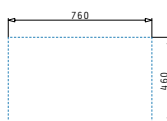

Obvod dřezu: 780 x 480mm
Rozměr dřezové nádoby: 400 x 400 x 190mm
Min. Šířka skříňky: 45cm
Boční přepad