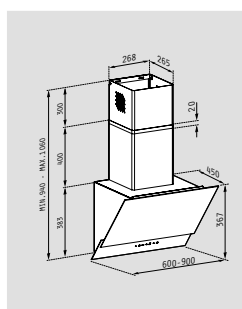

065935901
Karbonové filtry set
(2 kusy)

Cena*
390Kč