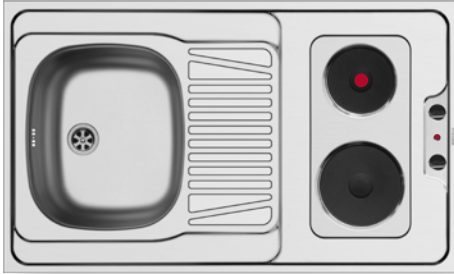

PANTRY (100X60X5,5cm) 1B 1D - 2 EL. PLOTÝNKY

Obvod pantry: 1000 x 600 x 55mm
Rozměr dřezové nádoby: 340 x 400 x 150mm
Min. šířka skříňky: 45cm
Boční přepad

Povrchová úprava	Kód produktu	Pozice dřezové nádoby	Výtoková hlavice	Cena*
HLADKÝ - SATIN	140113901	Reversibilní Bez otvoru	Ø60mm	4.190Kč

Balení: Kartónový Přebal

Vestavěné Plotýnky

- 1 Rychlovarná Plotýnka 145mm, 1500W
- 1 Normální Plotýnka 180mm, 1500W
- Připraveno Ihned K Použití
- Silikonový Bezpečnostní Kabel
- Světelný Indikátor Funkčnosti
- 2 Ovládací Knoflíky - 7 úrovní

4 Strany zahnuté dolů
Nástavná montáž

Volitelné Doplnky

525004801
Dřevěná krájecí deska

Volitelný instalační materiál

521099801
Výtoková hlavice
Ø60 s bočním přepadem

521055801
Sifon
pro dřezy 1B