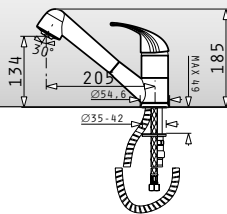

## Festivo classic

Páková směšovací baterie s keramickými diskami a výsuvnou sprchou

| Barva     | Kód produktu | Cena*   |
|-----------|--------------|---------|
| CHROM     | 095201001    | 2.390Kč |
| SATIN     | 095201101    | 2.990Kč |
| SNOW      | 095300901    | 2.990Kč |
| CARBON    | 095301001    | 2.990Kč |
| BEIGE     | 095202301    | 2.990Kč |
| MOCHA     | 095301101    | 2.990Kč |
| CHOCOLATE | 090910501    | 2.990Kč |
| IRON GREY | 090912401    | 2.990Kč |