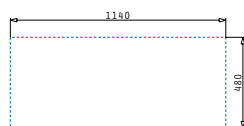

Povrchová úprava	Kód produktu	Pozice dřezové nádoby	Výtoková hlavice	Cena*
HLADKÝ - POLISHED	107163101	Reversibilní Bez otvoru	Ø92mm	3.990Kč

Balení: Kartónový Přebal

Horní montáž

EASYFIX™