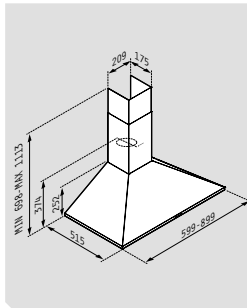

065941301
Karbonové filtry set
(2 kusy)

Cena*
390Kč