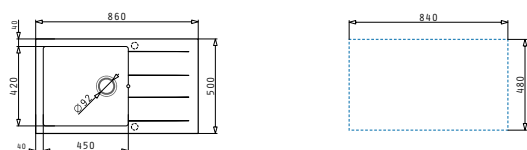

Obvod dřezu: 860 x 500mm
Rozměr dřezové nádoby: 450 x 420 x 195mm
Min. Šířka skříňky: 50cm
Boční přepad