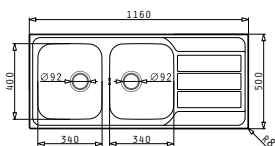

Povrchová úprava	Kód produktu	Pozice dřezové nádoby	Výtoková hlavice	Cena*
HLADKÝ - POLISHED	107163101	Reversibilní Bez otvoru	Ø92mm	3.990Kč

Balení: Kartónový Přebal

Horní montáž

EASYFIX™

Volitelné doplňky

Instalační materiál v ceně výrobku