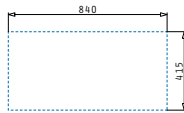

Obvod dřezu: 860 x 435mm
Rozměr dřezové nádoby: 365 x 335 x 150mm
Min. Šířka skříňky: 50cm
Horní přepad