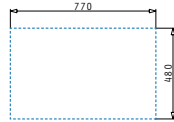

Athena

ATHENA EXTRA (79X50) 2B

Obvod dřezu: 790 x 500mm
Rozměr dřezové nádoby: 340 x 400 x 190mm / 340 x 400 x 190mm
Min. Šířka skříňky: 80cm
Boční přepad

Povrchová úprava	Kód produktu	Pozice dřezové nádoby	Výtoková hlavice	Cena*
HLADKÝ - POLISHED	107153101	1 otvor	Ø92mm	3.390Kč

Balení: Kartónový Přebal

Horní montáž

EASYFIX™

Volitelné doplňky

043001401
Skleněná krájecí deska

525009501
Dřevěná krájecí deska

525006401
Koš Nerezový

521006301
Ø92 krytka odpadu nerez

Instalační materiál v ceně výrobku

521097301
Výtoková hlavice Ø92 s bočním přepadem

521097201
Výtoková hlavice Ø92

521055101
Sifon pro dřezu 2B

ATHENA (86X50) 1B 1D

Obvod dřezu: 860 x 500mm
Rozměr dřezové nádoby: 340 x 400 x 180mm
Min. Šířka skříňky: 45cm
Boční přepad

Povrchová úprava	Kód produktu	Pozice dřezové nádoby	Výtoková hlavice	Cena*
HLADKÝ - SATIN	100178901	Reversibilní Bez otvoru	Ø92mm	2.590Kč

Balení: Kartónový Přebal

Horní montáž

EASYFIX™

Volitelné doplňky

043001401
Skleněná krájecí deska

525009501
Dřevěná krájecí deska

521006301
Ø92 krytka odpadu nerez

Instalační materiál v ceně výrobku

521097301
Výtoková hlavice Ø92 s bočním přepadem

521055801
Sifon pro dřezu 1B