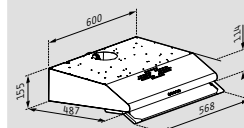

Kód produktu

065029502

Cena*

2.490Kč

*Recyklační poplatek (s DPH): **9,6Kč**

Barva: inox

Rozměr: 60cm

Výkon (IEC): 352m³/h

Výkon (volný tok): 500m³/h

Hlučnost: 57-66dB

Motor: 2 X 85W

Osvětlení: LED žárovky

Ovládání: Tlačítka

Kovové filtry: 2