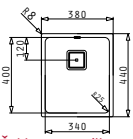

Lume

LUME (34X40) 1B

Obvod dřezu: 380 x 440mm
Rozměr dřezové nádoby: 340 x 400 x 200mm
Min. Šířka skříňky: 40cm
Boční přepad

Montáž do roviny

Šablona pro výřez otvoru do pracovní desky je přiložena v balení

Povrchová úprava	Kód produktu	Typy montáže	Výtoková hlavice	Cena*
HLADKÝ - POLISHED	101023601	Montáž do roviny	Hranatá	3.790Kč

Balení: 1 Kus / Kartónová krabice

Volitelné doplňky

Instalační materiál v ceně výrobku

LUME (40X40) 1B

Obvod dřezu: 440 x 440mm
Rozměr dřezové nádoby: 400 x 400 x 200mm
Min. Šířka skříňky: 45cm
Boční přepad

Montáž do roviny

Šablona pro výřez otvoru do pracovní desky je přiložena v balení

Povrchová úprava	Kód produktu	Typy montáže	Výtoková hlavice	Cena*
HLADKÝ - POLISHED	101023701	Montáž do roviny	Hranatá	3.990Kč

Balení: 1 Kus / Kartónová krabice

Volitelné doplňky

Instalační materiál v ceně výrobku

LUME (50X40) 1B

Obvod dřezu: 540 x 440mm
Rozměr dřezové nádoby: 500 x 400 x 200mm
Min. Šířka skříňky: 60cm
Boční přepad

Montáž do roviny

Šablona pro výřez otvoru do pracovní desky je přiložena v balení

Povrchová úprava	Kód produktu	Typy montáže	Výtoková hlavice	Cena*
HLADKÝ - POLISHED	101023901	Montáž do roviny	Hranatá	4.490Kč

Balení: 1 Kus / Kartónová krabice

Volitelné doplňky

Instalační materiál v ceně výrobku