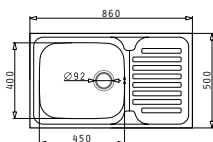

## DORIAN (86X50) 1B 1D

Obvod dřezu: 860 x 500mm  
 Rozměr dřezové nádoby: 450 x 400 x 210mm  
 Min. Šířka skříňky: 50cm  
 Boční přepad

| Povrchová úprava  | Kód produktu     | Pozice dřezové nádoby      | Výtoková hlavice | Cena*          |
|-------------------|------------------|----------------------------|------------------|----------------|
| HLADKÝ - POLISHED | <b>105060201</b> | Reversibilní<br>Bez otvoru | Ø92mm            | <b>3.390Kč</b> |