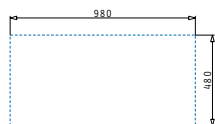

Obvod dřezu: 1000 x 500mm
Rozměr dřezové nádoby: 500 x 400 x 210mm
Min. Šířka skříňky: 60cm
Boční přepad