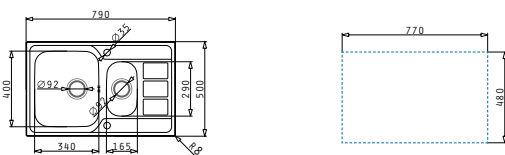

### ATHENA (79X50) 1B 1D

Obvod dřezu: 790 x 500mm  
 Rozměr dřezové nádoby: 340 x 400 x 180mm  
 Min. Šířka skříňky: 45cm  
 Boční přepad

| Povrchová úprava | Kód produktu     | Pozice dřezové nádoby      | Výtoková hlavice | Cena*          |
|------------------|------------------|----------------------------|------------------|----------------|
| HLADKÝ - SATIN   | <b>100178701</b> | Reversibilní<br>Bez otvoru | Ø92mm            | <b>2.490Kč</b> |

### ATHENA EXTRA (79X50) 1 1/2B 1D

Obvod dřezu: 790 x 500mm  
 Rozměr dřezové nádoby: 340 x 400 x 190mm / 165 x 290 x 120mm  
 Min. Šířka skříňky: 60cm  
 Boční přepad

| Povrchová úprava  | Kód produktu     | Pozice dřezové nádoby     | Výtoková hlavice | Cena*          |
|-------------------|------------------|---------------------------|------------------|----------------|
| HLADKÝ - POLISHED | <b>107163901</b> | Reversibilní<br>1+1 otvor | Ø92mm            | <b>3.290Kč</b> |