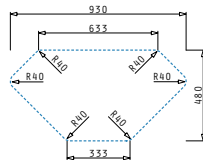

Povrchová úprava	Kód produktu	Otvory pro vodovodní baterii	Výtoková hlavice	Cena*
HLADKÝ - POLISHED	108760801	1 otvor	Ø92mm	3.290Kč

Balení: Kartónový Přebal

Horní montáž

EASYFIX™