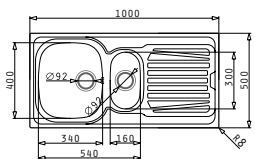

## SPARTA (100X50) 1 1/2B 1D

Obvod dřezu: 1000 x 500mm  
 Rozměr dřezové nádoby: 340 x 400 x 150mm / 160 x 300 x 90mm  
 Min. Šířka skříňky: 60cm  
 Boční přepad

| Povrchová úprava | Kód produktu     | Pozice dřezové nádoby   | Výtoková hlavice | Cena*          |
|------------------|------------------|-------------------------|------------------|----------------|
| HLADKÝ - SATIN   | <b>100125801</b> | Reversibilní Bez otvoru | Ø92mm            | <b>2.490Kč</b> |