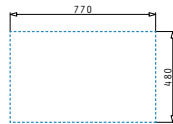

Nerezové Dřezy

SPARTA (79X50) 2B

Obvod dřezu: 790 x 500mm
Rozměr dřezové nádoby: 340 x 400 x 150mm / 340 x 400 x 150mm
Min. Šířka skříňky: 80cm
Boční přepad

Povrchová úprava	Kód produktu	Otvory pro vodovodní baterii	Výtoková hlavice	Cena*
HLADKÝ - SATIN	100129701	Bez otvoru	Ø92mm	2.590Kč

Balení: Kartónový Přebal

Horní montáž

EASYFIX™

Volitelné doplňky

Instalační materiál v ceně výrobku

SPARTA (86X50) 1B 1D

Obvod dřezu: 860 x 500mm
Rozměr dřezové nádoby: 340 x 400 x 150mm
Min. Šířka skříňky: 45cm
Boční přepad

Povrchová úprava	Kód produktu	Pozice dřezové nádoby	Výtoková hlavice	Cena*
HLADKÝ - SATIN	100129801	Reversibilní Bez otvoru	Ø92mm	2.190Kč

Balení: Kartónový Přebal

Horní montáž

EASYFIX™

Volitelné doplňky

Instalační materiál v ceně výrobku