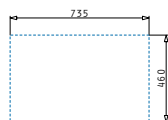

### CRETA 1B 1D MARGARITA

Obvod dřezu: 755 x 480mm  
 Rozměr dřezové nádoby: 340 x 400 x 150mm  
 Min. Šířka skříňky: 45cm  
 Boční přepad

| Povrchová úprava | Kód produktu     | Pozice dřezové nádoby      | Výtoková hlavice | Cena*          |
|------------------|------------------|----------------------------|------------------|----------------|
| HLADKÝ - SATIN   | <b>100125901</b> | Reversibilní<br>Bez otvoru | Ø92mm            | <b>1.440Kč</b> |
| DEKOR            | <b>100128301</b> | Reversibilní<br>Bez otvoru | Ø92mm            | <b>1.940Kč</b> |