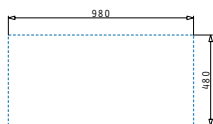

## SPARTA (100X50) 1 1/2B 1D

Obvod dřezu: 1000 x 500mm  
 Rozměr dřezové nádoby: 340 x 400 x 150mm / 160 x 300 x 90mm  
 Min. Šířka skříňky: 60cm  
 Boční přepad

| Povrchová úprava | Kód produktu     | Pozice dřezové nádoby   | Výtoková hlavice | Cena*          |
|------------------|------------------|-------------------------|------------------|----------------|
| HLADKÝ - SATIN   | <b>100125801</b> | Reversibilní Bez otvoru | Ø92mm            | <b>2.490Kč</b> |