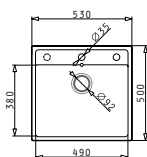

Obvod dřezu: 530 x 500mm
Rozměr dřezové nádoby: 490 x 380 x 190mm
Min. Šířka skříňky: 60cm
Boční přepad