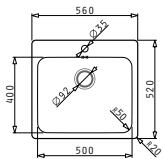

## ZERIA (56X52) 1B

Obvod dřezu: 560 x 520mm  
 Rozměr dřezové nádoby: 500 x 400 x 180mm  
 Min. Šířka skříňky: 60cm  
 Boční přepad

Montáž do roviny

Horní montáž

| Povrchová úprava  | Kód produktu     | Otvory pro vodovodní baterii | Výtoková hlavice | Cena*          |
|-------------------|------------------|------------------------------|------------------|----------------|
| HLADKÝ - POLISHED | <b>108983401</b> | 1 otvor                      | Ø92mm            | <b>5.590Kč</b> |