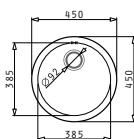

Obvod dřez: Ø450mm
Rozměr dřezové nádoby: Ø385 x 150mm
Min. Šířka skříňky: 45cm
Boční přepad