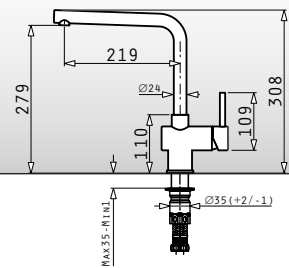

Mandolin premium

Celonerezová páková směšovací baterie s keramickými disky

Barva	Kód produktu	Cena*
NEREZ	090917501	3.790Kč