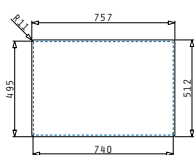

### ISTROS (75,5X51) 1B FM

Obvod dřezu: 755 x 510mm  
 Rozměr dřezové nádoby: 705 x 400 x 200mm  
 Min. Šířka skříňky: 80cm  
 Boční přepad

| Povrchová úprava  | Kód produktu     | Otvory pro vodovodní baterii | Výtoková hlavice | Cena*          |
|-------------------|------------------|------------------------------|------------------|----------------|
| HLADKÝ - POLISHED | <b>101041801</b> | 1 otvor                      | Ø92mm            | <b>9.590Kč</b> |