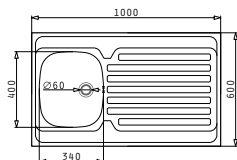

Obvod dřezu: 1000 x 600mm
Rozměr dřezové nádoby: 340 x 400 x 150mm
Min. Šířka skříňky: 45cm
Boční přepad