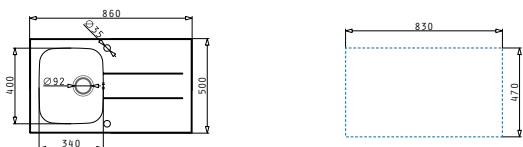

## CONCERTO (86X50) 1B 1D ČERNÝ

Obvod dřezu: 860 x 500mm  
 Rozměr dřezové nádoby: 340 x 400 x 180mm  
 Min. Šířka skříňky: 45cm  
 Boční přepad

| Povrchová úprava               | Kód produktu     | Pozice dřezové nádoby     | Výtoková hlavice | Cena*          |
|--------------------------------|------------------|---------------------------|------------------|----------------|
| DŘEZ NERZ & ČERNÉ TVRZENÉ SKLO | <b>109501230</b> | Reversibilní<br>1+1 otvor | Ø92mm            | <b>9.490Kč</b> |

## CONCERTO (86X50) 1B 1D BÍLÝ

NEW!

Obvod dřezu: 860 x 500mm  
 Rozměr dřezové nádoby: 340 x 400 x 180mm  
 Min. Šířka skříňky: 45cm  
 Boční přepad

| Povrchová úprava              | Kód produktu     | Pozice dřezové nádoby     | Výtoková hlavice | Cena*           |
|-------------------------------|------------------|---------------------------|------------------|-----------------|
| DŘEZ NERZ & BÍLÉ TVRZENÉ SKLO | <b>109501330</b> | Reversibilní<br>1+1 otvor | Ø92mm            | <b>10.990Kč</b> |