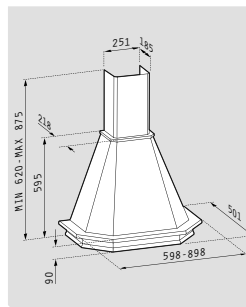

Kód produktu Cena*

065018102 (90cm) 10.990Kč

065018002 (60cm) 9.990Kč

*Recyklační poplatek (s DPH) 90cm: 9,6Kč

*Recyklační poplatek (s DPH) 60cm: 9,6Kč

Barva: Bílý kov a lime wood

Rozměr: 90cm / 60cm

Výkon (IEC): 368m³/h

Výkon (volný tok): 600m³/h

Hlučnost: 46-60dB

Motor: 180W

Osvětlení: LED žárovky

Ovládání: Posuvná tlačítka

Kovové filtry: 1 (90cm), 1 (60cm)

065941601
Karbonové filtry set
(2 kusy)

Cena*
390Kč