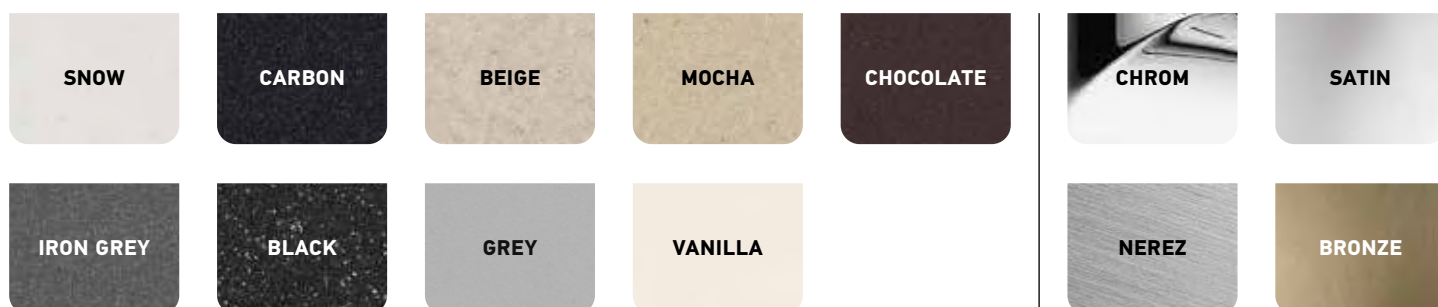

Barvy a typy