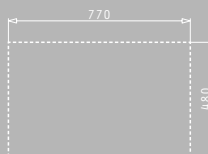

Nákres pro výřez

Detailní návod, který usnadní přesné vyřezání otvoru do pracovní desky. Uvádí délku a šířku výřezu i rohový úhel příslušného modelu, pro instalaci dřezů s horní nebo spodní montáží.

Certifikáty
Kromě postupů kontroly jakosti společnosti Pyramis byly pyragranitové dřezy také přezkoušeny a certifikovány prestižním německým ústavem pro certifikaci L. G. A. Tyto certifikáty zaručují, že pyragranitové dřezy splňují nejnáročnější normy kvality z hlediska mechanické pevnosti, hygieny a bezpečnosti.

Vlastnosti
Pyragranitové dřezy mají vysokou tepelnou odolnost dosahující až ke 200° C. Odolnost proti nárazu i při zasažení předmětem o hmotnosti 1 kg z výšky až 70 cm. Jsou odolné proti poškrábání. Při použití silně chemického čističe nezmění zabarvení.