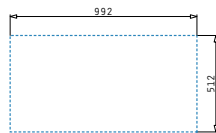

### OLYNTHOS (100X52) 1 1/2B 1D RH

Obvod dřezu: 1000 x 520mm  
 Rozměr dřezové nádoby: 170 x 400 x 140mm / 340 x 400 x 200mm  
 Min. Šířka skříňky: 60cm  
 Boční přepad

Montáž do roviny

Horní montáž

| Povrchová úprava | Kód produktu     | Otvory pro vodovodní baterii | Výtoková hlavice | Cena*           |
|------------------|------------------|------------------------------|------------------|-----------------|
| KARTÁČOVANÝ      | <b>108911501</b> | 2 otvory                     | Hranatá          | <b>11.490Kč</b> |