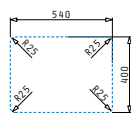

## LYDIA (60X46) 1 1/2B LH

Obvod dřezu: 596 x 456mm  
 Rozměr dřezové nádoby: 340 x 400 x 200mm / 170 x 400 x 140mm  
 Min. Šířka skříňky: 60cm  
 Boční přepad

Šablona pro výřez otvoru do pracovní desky je přiložena v balení