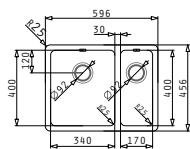

## LYDIA (60X46) 1 1/2B LH

Obvod dřezu: 596 x 456mm  
 Rozměr dřezové nádoby: 340 x 400 x 200mm / 170 x 400 x 140mm  
 Min. Šířka skříňky: 60cm  
 Boční přepad

Šablona pro výřez otvoru do pracovní desky je přiložena v balení