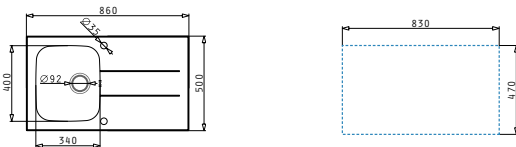

## CONCERTO (86X50) 1B 1D ČERNÝ

Obvod dřezu: 860 x 500mm  
 Rozměr dřezové nádoby: 340 x 400 x 180mm  
 Min. Šířka skříňky: 45cm  
 Boční přepad

| Povrchová úprava               | Kód produktu     | Pozice dřezové nádoby     | Výtoková hlavice | Cena*          |
|--------------------------------|------------------|---------------------------|------------------|----------------|
| DŘEZ NERZ & ČERNÉ TVRZENÉ SKLO | <b>109501230</b> | Reversibilní<br>1+1 otvor | Ø92mm            | <b>9.490Kč</b> |