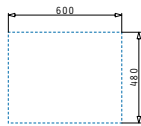

Sparta

SPARTA (62X50) 1B 1D

Obvod dřezu: 620 x 500mm
Rozměr dřezové nádoby: 340 x 400 x 150mm
Min. Šířka skříňky: 45cm
Boční přepad

Povrchová úprava	Kód produktu	Pozice dřezové nádoby	Výtoková hlavice	Cena*
HLADKÝ - SATIN	100125201	Reversibilní Bez otvoru	Ø92mm	1.490Kč
DEKOR	100130201	Reversibilní Bez otvoru	Ø92mm	2.090Kč

Balení: Kartónový Přebal

Horní montáž

EASYFIX™

Volitelné doplňky

525004801
Dřevěná krájecí
deska

Instalační materiál v ceně výrobku

521097301
Výtoková hlavice
Ø92 s bočním přepadem

521055801
Sifon
pro dřezy 1B

SPARTA (79X50) 1B 1D

Obvod dřezu: 790 x 500mm
Rozměr dřezové nádoby: 340 x 400 x 150mm
Min. Šířka skříňky: 45cm
Boční přepad

Povrchová úprava	Kód produktu	Pozice dřezové nádoby	Výtoková hlavice	Cena*
HLADKÝ - SATIN	100125701	Reversibilní Bez otvoru	Ø92mm	1.990Kč

Balení: Kartónový Přebal

Horní montáž

EASYFIX™

Volitelné doplňky

525004801
Dřevěná krájecí
deska

Instalační materiál v ceně výrobku

521097301
Výtoková hlavice
Ø92 s bočním přepadem

521055801
Sifon
pro dřezy 1B