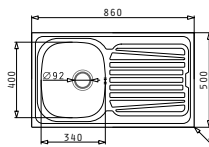

### SPARTA (86X50) 1B 1D

Obvod dřezu: 860 x 500mm  
 Rozměr dřezové nádoby: 340 x 400 x 150mm  
 Min. Šířka skříňky: 45cm  
 Boční přepad

| Povrchová úprava | Kód produktu     | Pozice dřezové nádoby      | Výtoková hlavice | Cena*          |
|------------------|------------------|----------------------------|------------------|----------------|
| HLADKÝ - SATIN   | <b>100129801</b> | Reversibilní<br>Bez otvoru | Ø92mm            | <b>2.190Kč</b> |