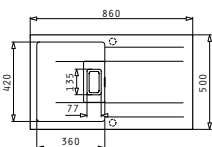

### PYRAGRANITE KARTESIO (86X50) 1B 1D

Obvod dřez: 860 x 500mm  
 Rozměr dřezové nádoby: 360 x 420 x 210mm  
 Min. Šířka skříňky: 45cm  
 Boční přepad

| Barva     | Kód produktu     | Výtoková hlavice | Dostupnost    | Cena*          |
|-----------|------------------|------------------|---------------|----------------|
| SNOW      | <b>070053211</b> | Obdélníková      | Skladem       | <b>5.990Kč</b> |
| CARBON    | <b>070053311</b> | Obdélníková      | Skladem       | <b>5.990Kč</b> |
| BEIGE     | <b>070053411</b> | Obdélníková      | Na objednávku | <b>5.990Kč</b> |
| MOCHA     | <b>070053511</b> | Obdélníková      | Skladem       | <b>5.990Kč</b> |
| CHOCOLATE | <b>070053611</b> | Obdélníková      | Na objednávku | <b>5.990Kč</b> |
| IRON GREY | <b>070053711</b> | Obdélníková      | Skladem       | <b>5.990Kč</b> |