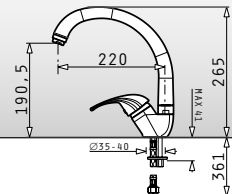

Mezzo essential

Páková směšovací baterie s keramickými diskami