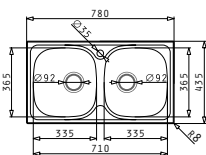

Obvod dřezu: 780 x 435mm
Rozměr dřezové nádoby: 335 x 365 x 150mm / 335 x 365 x 150mm
Min. Šířka skříňky: 80cm
Boční přepad