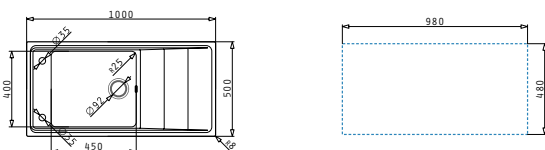

Instalační materiál v ceně výrobku

**521102401**  
 Otočná výtoková hlavice  
 Ø92 s bočním přepadem

**521055801**  
 Sifon  
 pro dřezu 1B

**STUDIO (100X50) 1B 1D REV**

Obvod dřezu: 1000 x 500mm  
 Rozměr dřezové nádoby: 450 x 400 x 200mm  
 Min. Šířka skříňky: 60cm  
 Boční přepad