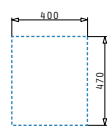

Spodní montáž B