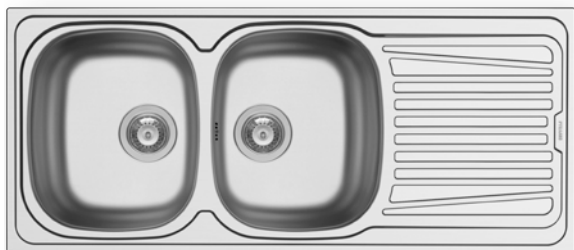

Nerezové Dřezy

SPARTA (116X50) 2B 1D

Obvod dřezu: 1160 x 500mm
Rozměr dřezové nádoby: 340 x 400 x 150mm / 340 x 400 x 150mm
Min. Šířka skříňky: 80cm
Boční přepad

Povrchová úprava	Kód produktu	Otvory pro vodovodní baterii	Výtoková hlavice	Cena*
HLADKÝ - SATIN	100129901	Reversibilní Bez otvoru	Ø92mm	2.990Kč

Balení: Kartónový Přebal

Horní montáž

EASYFIX™

Volitelné doplňky

525004801
Dřevěná krájecí
deska

525002801
Koš
Nerezový

Instalační materiál v ceně výrobku

521097301
Výtoková hlavice
Ø92 s bočním přepadem

521097201
Výtoková
hlavice Ø92

521055101
Sifon pro
dřezy 2B