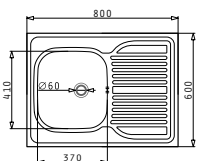

## CORE (80X60) 1B 1D

Obvod dřezu: 800 x 600mm  
 Rozměr dřezové nádoby: 370 x 410 x 150mm  
 Min. Šířka skříňky: 45cm  
 Boční přepad

| Povrchová úprava | Kód produktu     | Pozice dřezové nádoby | Výtoková hlavice | Cena*          |
|------------------|------------------|-----------------------|------------------|----------------|
| HLADKÝ - SATIN   | <b>101041501</b> | Bez otvoru            | Ø60mm            | <b>1.190Kč</b> |