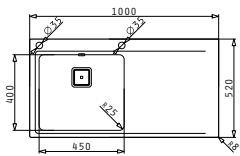

## OLYNTHOS (100X52) 1B 1D LH

Obvod dřezu: 1000 x 520mm  
 Rozměr dřezové nádoby: 450 x 400 x 200mm  
 Min. Šířka skříňky: 50cm  
 Boční přepad

Montáž do roviny

Horní montáž

| Povrchová úprava | Kód produktu     | Otvory pro vodovodní baterii | Výtoková hlavice | Cena*           |
|------------------|------------------|------------------------------|------------------|-----------------|
| KARTÁČOVANÝ      | <b>108911401</b> | 2 otvory                     | Hranatá          | <b>10.490Kč</b> |