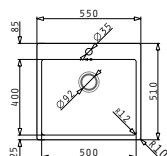

Povrchová úprava	Kód produktu	Otvory pro vodovodní baterii	Výtoková hlavice	Cena*
HLADKÝ - POLISHED	101041701	1 otvor	Ø92mm	7.990Kč

Balení: 1 Kus / Kartónová krabice

Montáž do roviny