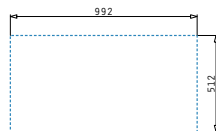

## OLYNTHOS (100X52) 1B 1D RH

Obvod dřezu: 1000 x 520mm  
 Rozměr dřezové nádoby: 450 x 400 x 200mm  
 Min. Šířka skříňky: 50cm  
 Boční přepad

Montáž do roviny

Horní montáž

| Povrchová úprava | Kód produktu     | Otvory pro vodovodní baterii | Výtoková hlavice | Cena*           |
|------------------|------------------|------------------------------|------------------|-----------------|
| KARTÁČOVANÝ      | <b>108911301</b> | 2 otvory                     | Hranatá          | <b>10.490Kč</b> |