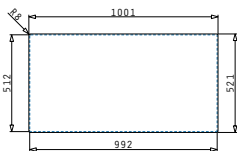

## OLYNTHOS (100X52) 1B 1D RH

Obvod dřezu: 1000 x 520mm  
 Rozměr dřezové nádoby: 450 x 400 x 200mm  
 Min. Šířka skříňky: 50cm  
 Boční přepad

Montáž do roviny

Horní montáž

| Povrchová úprava | Kód produktu     | Otvory pro vodovodní baterii | Výtoková hlavice | Cena*           |
|------------------|------------------|------------------------------|------------------|-----------------|
| KARTÁČOVANÝ      | <b>108911301</b> | 2 otvory                     | Hranatá          | <b>10.490Kč</b> |