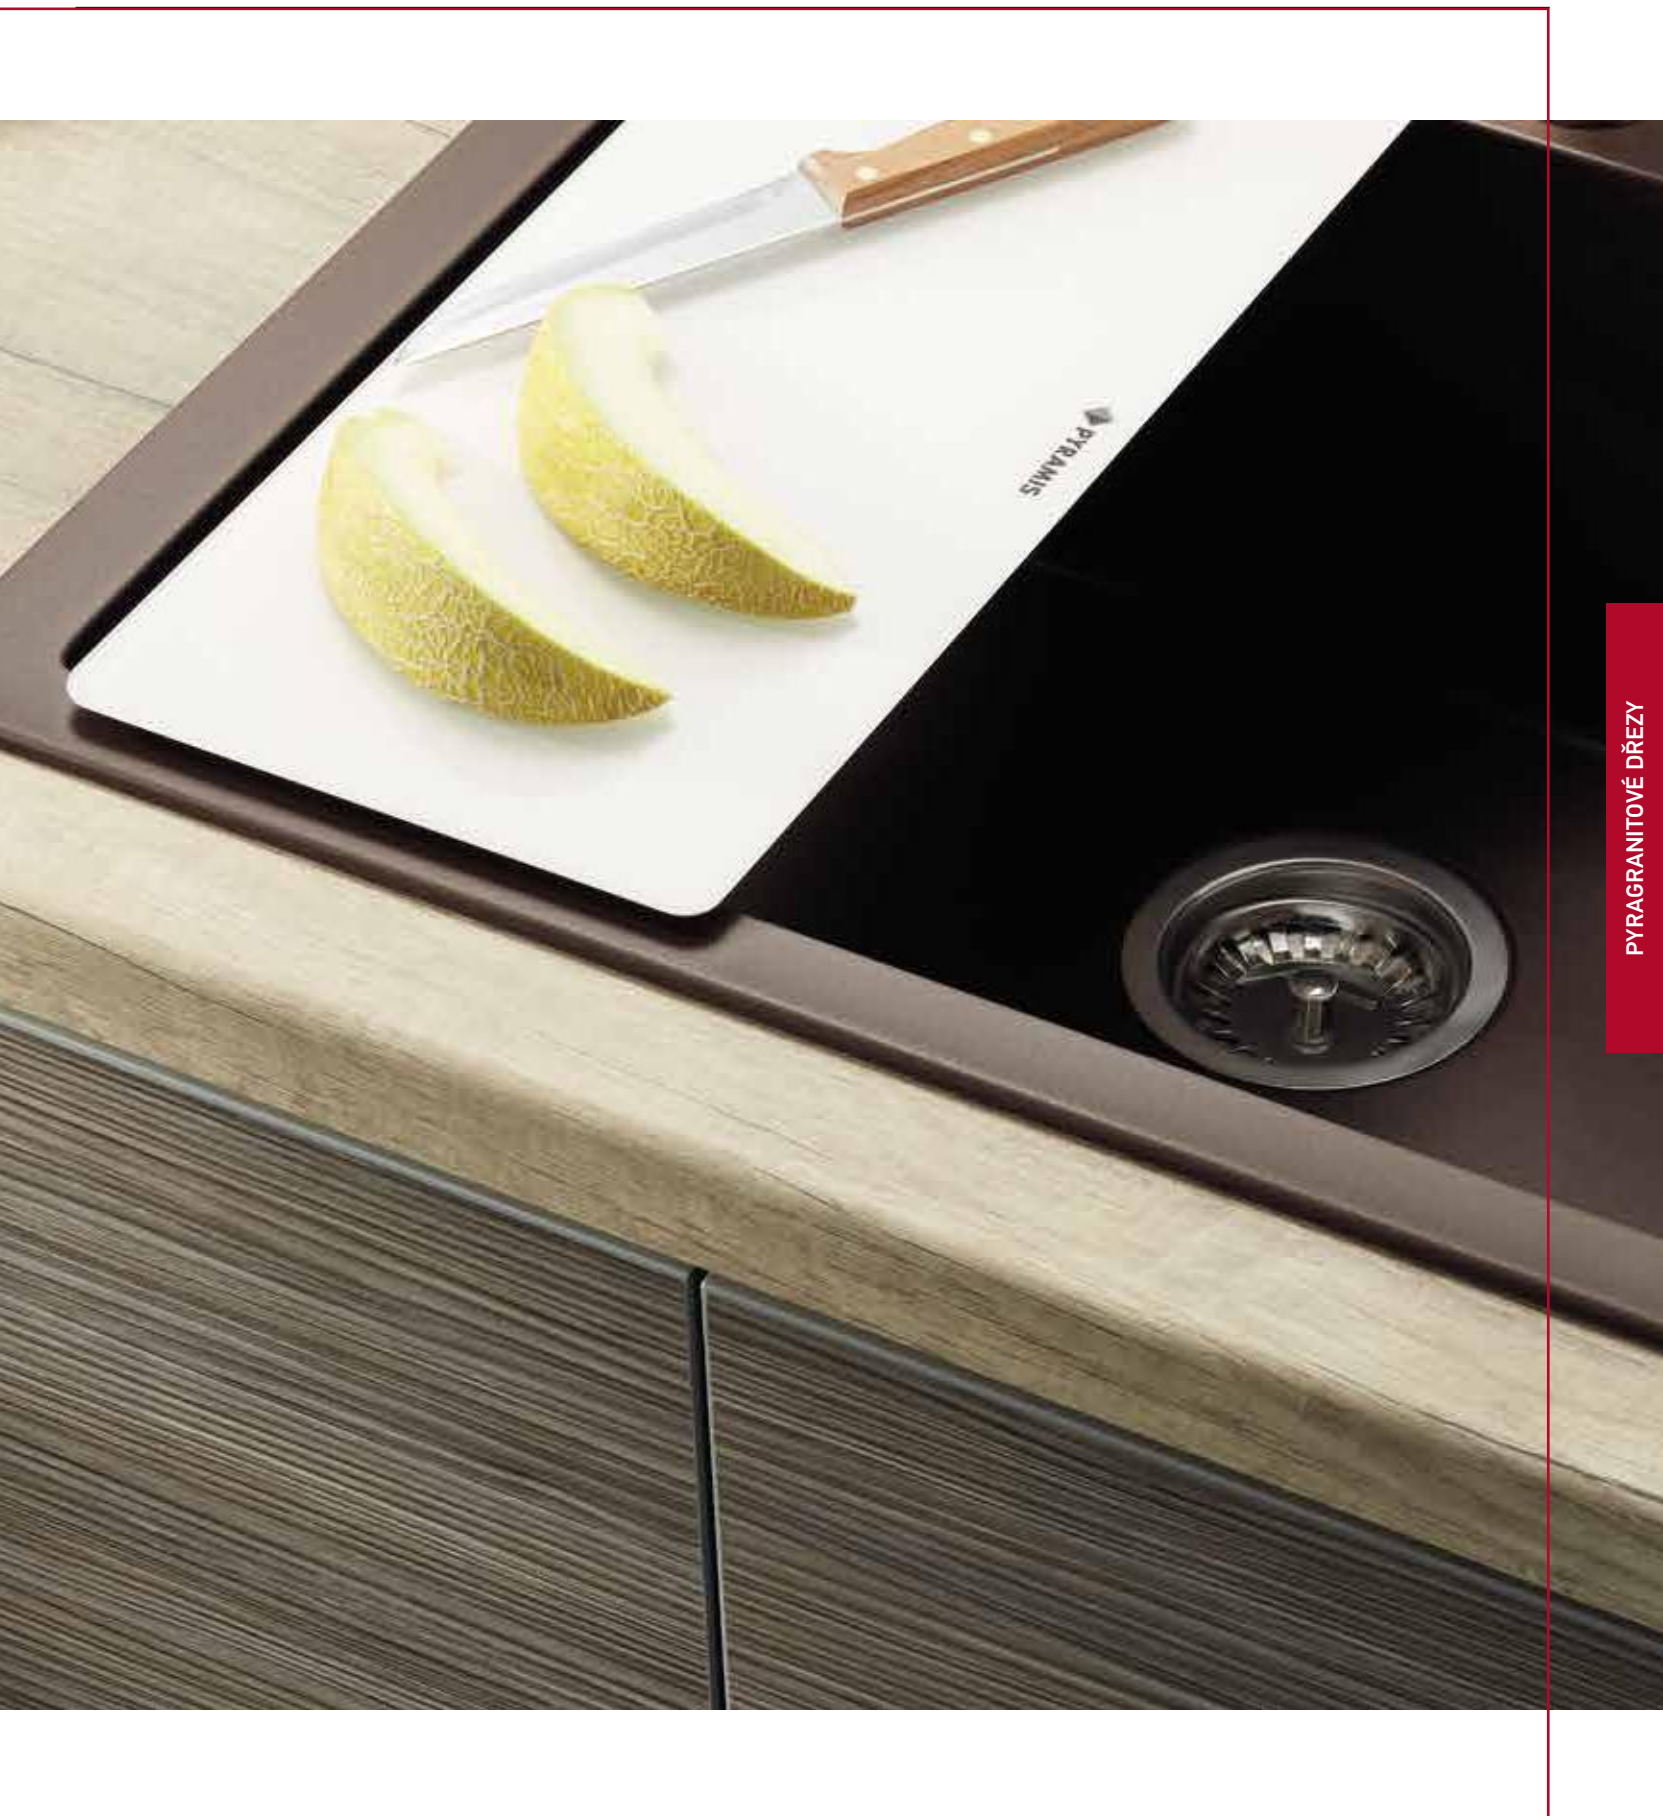

PYRAGRANITOVÉ DŘEZY