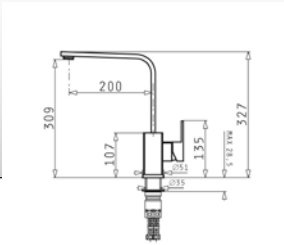

Cecilia premium

Celonerezová páková směšovací baterie s keramickými diskami