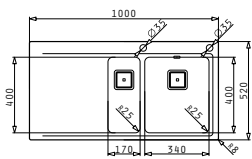

### OLYNTHOS (100X52) 1 1/2B 1D RH

Obvod dřezu: 1000 x 520mm  
 Rozměr dřezové nádoby: 170 x 400 x 140mm / 340 x 400 x 200mm  
 Min. Šířka skříňky: 60cm  
 Boční přepad

Montáž do roviny

Horní montáž

| Povrchová úprava | Kód produktu     | Otvory pro vodovodní baterii | Výtoková hlavice | Cena*           |
|------------------|------------------|------------------------------|------------------|-----------------|
| KARTÁČOVANÝ      | <b>108911501</b> | 2 otvory                     | Hranatá          | <b>11.490Kč</b> |