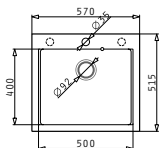

Obvod dřezu: 570 x 515mm
Rozměr dřezové nádoby: 450 x 420 x 195mm
Min. Šířka skříňky: 50cm
Boční přeпад

Horní montáž