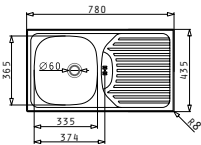

Obvod dřezu: 780 x 435mm
Rozměr dřezové nádoby: 335 x 365 x 150mm
Min. Šířka skříňky: 45cm
Horní přepad