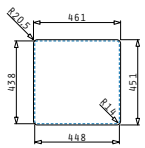

## ZERIA (46X45) 1B

Obvod dřezu: 460 x 450mm  
 Rozměr dřezové nádoby: 400 x 331,5 x 180mm  
 Min. Šířka skříňky: 45cm  
 Boční přepad

Montáž do roviny

Horní montáž

| Povrchová úprava  | Kód produktu     | Otvory pro vodovodní baterii | Výtoková hlavice | Cena*          |
|-------------------|------------------|------------------------------|------------------|----------------|
| HLADKÝ - POLISHED | <b>108983301</b> | 1 otvor                      | Ø92mm            | <b>4.790Kč</b> |