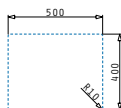

Obvod dřezu: 540 x 440mm
Rozměr dřezové nádoby: 500 x 400 x 200mm
Min. Šířka skříňky: 60cm
Boční přepad