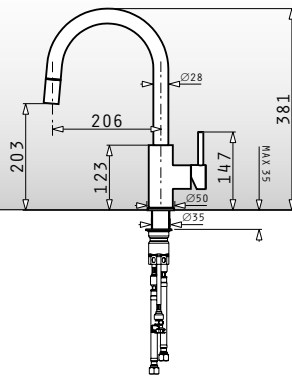

Verismo premium

Celonerezová páková směšovací baterie s keramickými disky a výsuvnou sprchou

Barva	Kód produktu	Cena*
NEREZ	090917401	4.990Kč