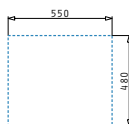

### PYRAGRANITE ISTROS (57X50) 1B

Obvod dřezu: 570 x 500mm  
 Rozměr dřezové nádoby: 500 x 400 x 200mm  
 Min. Šířka skříňky: 60cm  
 Boční přepad

Šablona pro výřez otvoru do pracovní desky je přiložena v balení