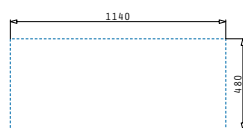

Instalační materiál v ceně výrobku

**521097301**  
 Výtoková hlavice Ø92 s bočním přepadem

**521097201**  
 Výtoková hlavice Ø92

**521055201**  
 Sifon pro dřezu 1 1/2B

**ALEA (116X50) 2B 1D**

Obvod dřezu: 1160 x 500mm  
 Rozměr dřezové nádoby: 330 x 400 x 190mm / 330 x 400 x 190mm  
 Min. Šířka skříňky: 80cm  
 Boční přepad